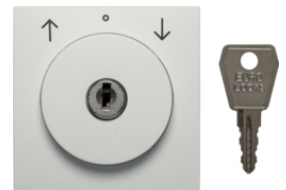

Łączniki żaluzjowy na klucz 1-biegunowe

Opis	Opak.	GrRab	Cena	Nr katalogowy
one.platform Łącznik żaluzjowy na klucz 1-biegunowy, mechanizm, zaciski śrubowe	10	BER	70,50 zł / szt.	3851

3851

Łączniki żaluzjowy na klucz 2-biegunowe

Opis	Opak.	GrRab	Cena	Nr katalogowy
one.platform Łącznik żaluzjowy na klucz 2-biegunowy, mechanizm, zaciski śrubowe	10	BER	92,00 zł / szt.	3852

3852

Płytki czołowa z zamkiem do łącznika żaluzjowego

Opis	Opak.	GrRab	Cena	Nr katalogowy
S.1/B.3/B.7 Płytki czołowa z zamkiem do łącz. żaluzj. na klucz biały	1	BER	148,00 zł / szt.	10811909
B.3/B.7 Płytki czołowa z zamkiem do łącz. żaluzj. na klucz, ant	1	BER	150,00 zł / szt.	10811606
B.7 Płytki czołowa z zamkiem do łącz. żaluzj. na klucz alu	1	BER	162,00 zł / szt.	10811404

10811909

Łącznik żaluzjowy na klucz do wkładki patentowej 2-biegunowy

Opis	Opak.	GrRab	Cena	Nr katalogowy
one.platform Łącznik żaluzjowy na klucz do wkładki patentowej 2-bieg., mechanizm	10	BER	197,00 zł / szt.	382210

382210

383110

Łącznik żaluzjowy na klucz do wkładki patentowej zwierny 1-biegunowy

Opis	Opak.	GrRab	Cena	Nr katalogowy
one.platform Łącznik żaluzjowy na klucz do wkładki patentowej zwierny 1-bieg.	10	BER	167,00 zł / szt.	383110