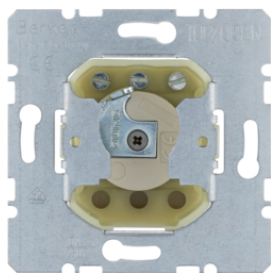

Opis	Opak.	GrRab	Cena	Nr katalogowy
one.platform Łącznik żaluzjowy na klucz 2-biegunowy, mechanizm, zaciski śrubowe	10	BER	92,00 zł / szt.	3852

3852

Płytki czołowa z zamkiem do łącznika żaluzjowego

Opis	Opak.	GrRab	Cena	Nr katalogowy
S.1/B.3/B.7 Płytki czołowa z zamkiem do łącz. żaluzj. na klucz biały	1	BER	148,00 zł / szt.	10811909
B.3/B.7 Płytki czołowa z zamkiem do łącz. żaluzj. na klucz, ant	1	BER	150,00 zł / szt.	10811606
B.7 Płytki czołowa z zamkiem do łącz. żaluzj. na klucz alu	1	BER	162,00 zł / szt.	10811404

10811909

Łącznik żaluzjowy na klucz do wkładki patentowej 2-biegunowy

Opis	Opak.	GrRab	Cena	Nr katalogowy
one.platform Łącznik żaluzjowy na klucz do wkładki patentowej 2-bieg., mechanizm	10	BER	197,00 zł / szt.	382210

382210

383110

Łącznik żaluzjowy na klucz do wkładki patentowej zwierny 1-biegunowy

Opis	Opak.	GrRab	Cena	Nr katalogowy
one.platform Łącznik żaluzjowy na klucz do wkładki patentowej zwierny 1-bieg.	10	BER	167,00 zł / szt.	383110

15068982

Płytki czołowe do łącznika żaluzjowego na klucz

Opis	Opak.	GrRab	Cena	Nr katalogowy
B.Kwadrat/S.w Płytką czołową do łącz. żaluzj. na klucz, krem	10	BER	27,80 zł / szt.	15068982
B.X/S.1 Płytką czołową do łącz. żaluzj. na klucz biały	10	BER	27,80 zł / szt.	15068989
S.1/B.3/B.7 Płytką czołową do łącz. żaluzj. na klucz, biały	10	BER	27,80 zł / szt.	15061909
B.X Płytką czołową do łącz. żaluzj. na klucz, ant mat	10	BER	37,30 zł / szt.	15061606
B.Kwadrat/B.7 Płytką czołową do łącz. żaluzj. na klucz, alu mat, lak	10	BER	52,50 zł / szt.	15061404