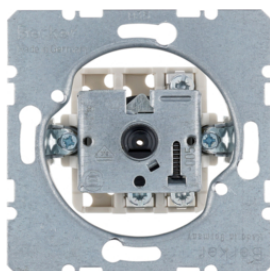

16251909

Klawisze z nadrukiem symbolu "strzałka"

Opis	Opak.	GrRab	Cena	Nr katalogowy
S.1/B.3/B.7 Klawisze nadr. symb. "strzałka" do łącz. żaluzj., biały	10	BER	25,10 zł / szt.	16251909
B.X Klawisze nadr. symb. "strzałka" do łącz. żaluzj., ant mat	10	BER	25,20 zł / szt.	16251606
B.Kwadrat/B.7 Klawisze nadr. symb. "strzałka" do łącz. żaluzj., alu mat, lak	10	BER	25,20 zł / szt.	16251404
B.Kwadrat Klawisze nadr. symb. "strzałka" do łącz. żaluzj., krem	10	BER	16,30 zł / szt.	5316258992
B.Kwadrat Klawisze nadr. symb. "strzałka" do łącz. żaluzj., biały	10	BER	16,30 zł / szt.	5316258999

16441909

Klawisze z nadrukiem symbolu "strzałki"

Opis	Opak.	GrRab	Cena	Nr katalogowy
S.1/B.3/B.7 Klawisze nadr. symb. "strzałki" do łącz. żaluzj., biały	10	BER	25,40 zł / szt.	16441909
B.X Klawisze nadr. symb. "strzałki" do łącz. żaluzj., ant mat	10	BER	25,40 zł / szt.	16441606
B.Kwadrat/B.7 Klawisze nadr. symb. "strzałki" do łącz. żaluzj., alu mat, lak	10	BER	32,70 zł / szt.	16441404
B.Kwadrat Klawisze nadr. symb. "strzałki" do łącz. żaluzj., krem	10	BER	20,80 zł / szt.	5316448992
B.Kwadrat Klawisze nadr. symb. "strzałki" do łącz. żaluzj., biały	10	BER	20,80 zł / szt.	5316448999

3841

Łącznik obrotowy do żaluzji 1-biegunowy

Opis	Opak.	GrRab	Cena	Nr katalogowy
mechanizmy Łącznik obrotowy do żaluzji	10	BER	63,50 zł / szt.	3841
one.platform Łącznik żaluzjowy obrotowy, 1-biegunowy, mechanizm, zaciski śrubowe	1	BER	46,50 zł / szt.	533841

Opis	Opak.	GrRab	Cena	Nr katalogowy
one.platform Łącznik żaluzjowy na klucz 2-biegunowy, mechanizm, zaciski śrubowe	10	BER	92,00 zł / szt.	3852

3852

Płytki czołowa z zamkiem do łącznika żaluzjowego

Opis	Opak.	GrRab	Cena	Nr katalogowy
S.1/B.3/B.7 Płytki czołowa z zamkiem do łącz. żaluzj. na klucz biały	1	BER	148,00 zł / szt.	10811909
B.3/B.7 Płytki czołowa z zamkiem do łącz. żaluzj. na klucz, ant	1	BER	150,00 zł / szt.	10811606
B.7 Płytki czołowa z zamkiem do łącz. żaluzj. na klucz alu	1	BER	162,00 zł / szt.	10811404