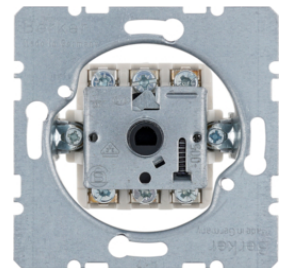

Opis	Opak.	GrRab	Cena	Nr katalogowy
S.1/B.3/B.7 Płytki czoł. pokręt. do łącz. żaluzj. obrot. biały	1	BER	19,00 zł / szt.	10801909
B.X Płytki czoł. pokręt. do łącz. żaluzj. obrot., ant mat	1	BER	33,80 zł / szt.	10801606
B.Kwadrat/B.7 Płytki czoł. pokręt. do łącz. żaluzj. obrot. alu mat, lak	1	BER	40,50 zł / szt.	10801404
B.Kwadrat Płytki czoł. pokręt. do łącz. żaluzj. obrot., krem	1	BER	16,60 zł / szt.	5310808982
B.Kwadrat Płytki czoł. pokręt. do łącz. żaluzj. obrot. biały	1	BER	16,60 zł / szt.	5310808989

Łączniki żaluzjowy na klucz 1-biegunowe

Opis	Opak.	GrRab	Cena	Nr katalogowy
one.platform Łącznik żaluzjowy na klucz 1-biegunowy, mechanizm, zaciski śrubowe	10	BER	70,50 zł / szt.	3851

3851

Łączniki żaluzjowy na klucz 2-biegunowe

Opis	Opak.	GrRab	Cena	Nr katalogowy
one.platform Łącznik żaluzjowy na klucz 2-biegunowy, mechanizm, zaciski śrubowe	10	BER	92,00 zł / szt.	3852

3852

Płytki czołowa z zamkiem do łącznika żaluzjowego

Opis	Opak.	GrRab	Cena	Nr katalogowy
S.1/B.3/B.7 Płytki czołowa z zamkiem do łącz. żaluzj. na klucz biały	1	BER	148,00 zł / szt.	10811909
B.3/B.7 Płytki czołowa z zamkiem do łącz. żaluzj. na klucz, ant	1	BER	150,00 zł / szt.	10811606
B.7 Płytki czołowa z zamkiem do łącz. żaluzj. na klucz alu	1	BER	162,00 zł / szt.	10811404

10811909

Łącznik żaluzjowy na klucz do wkładki patentowej 2-biegunowy

Opis	Opak.	GrRab	Cena	Nr katalogowy
one.platform Łącznik żaluzjowy na klucz do wkładki patentowej 2-bieg., mechanizm	10	BER	197,00 zł / szt.	382210