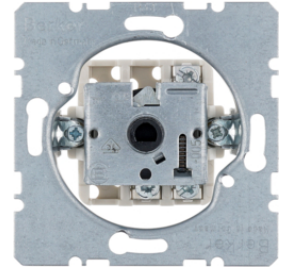

Łączniki żaluzjowy na klucz 1-biegunowe

Opis	Opak.	GrRab	Cena	Nr katalogowy
one.platform Łącznik żaluzjowy na klucz 1-biegunowy, mechanizm, zaciski śrubowe	10	BER	70,50 zł / szt.	3851

3851

Łączniki żaluzjowy na klucz 2-biegunowe

Opis	Opak.	GrRab	Cena	Nr katalogowy
one.platform Łącznik żaluzjowy na klucz 2-biegunowy, mechanizm, zaciski śrubowe	10	BER	92,00 zł / szt.	3852