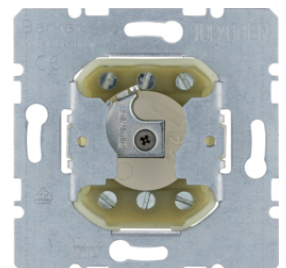

Opis	Opak.	GrRab	Cena	Nr katalogowy
S.1/B.3/B.7 Płytki czoł. pokręt. do łącz. żaluzj. obrot. biały	1	BER	19,00 zł / szt.	10801909
B.X Płytki czoł. pokręt. do łącz. żaluzj. obrot., ant mat	1	BER	33,80 zł / szt.	10801606
B.Kwadrat/B.7 Płytki czoł. pokręt. do łącz. żaluzj. obrot. alu mat, lak	1	BER	40,50 zł / szt.	10801404
B.Kwadrat Płytki czoł. pokręt. do łącz. żaluzj. obrot., krem	1	BER	16,60 zł / szt.	5310808982
B.Kwadrat Płytki czoł. pokręt. do łącz. żaluzj. obrot. biały	1	BER	16,60 zł / szt.	5310808989

Łączniki żaluzjowy na klucz 1-biegunowe

Opis	Opak.	GrRab	Cena	Nr katalogowy
one.platform Łącznik żaluzjowy na klucz 1-biegunowy, mechanizm, zaciski śrubowe	10	BER	70,50 zł / szt.	3851

3851

Łączniki żaluzjowy na klucz 2-biegunowe

Opis	Opak.	GrRab	Cena	Nr katalogowy
one.platform Łącznik żaluzjowy na klucz 2-biegunowy, mechanizm, zaciski śrubowe	10	BER	92,00 zł / szt.	3852

3852

Płytki czołowa z zamkiem do łącznika żaluzjowego

Opis	Opak.	GrRab	Cena	Nr katalogowy
S.1/B.3/B.7 Płytki czołowa z zamkiem do łącz. żaluzj. na klucz biały	1	BER	148,00 zł / szt.	10811909
B.3/B.7 Płytki czołowa z zamkiem do łącz. żaluzj. na klucz, ant	1	BER	150,00 zł / szt.	10811606
B.7 Płytki czołowa z zamkiem do łącz. żaluzj. na klucz alu	1	BER	162,00 zł / szt.	10811404

10811909

Łącznik żaluzjowy na klucz do wkładki patentowej 2-biegunowy

Opis	Opak.	GrRab	Cena	Nr katalogowy
one.platform Łącznik żaluzjowy na klucz do wkładki patentowej 2-bieg., mechanizm	10	BER	197,00 zł / szt.	382210