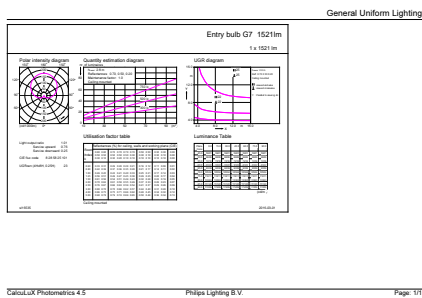

CorePro LEDbulb

Dane produktu

Pełny kod produktu	871869651030800
Nazwa produktu na zamówieniu	CorePro LEDbulb ND 12.5-100W A60 E27 840
EAN/UPC - Produkt	8718696510308
Kod zamówienia	51030800

Numerator - Quantity Per Pack	1
Numerator - Packs per outer box	10
Material Nr. (12NC)	929001312402
SAP Net Weight (Piece)	0,076 kg

Rysunki techniczne

Product	D	C
CorePro LEDbulb ND 12.5-100W A60 E27 840	60 mm	110 mm

A60 220-240V 12.5W-100W 4000K E27 ND

Dane fotometryczne

CorePro LEDbulb 100W E27 840 FR A60

CorePro LEDbulb 100W E27 840 FR A60