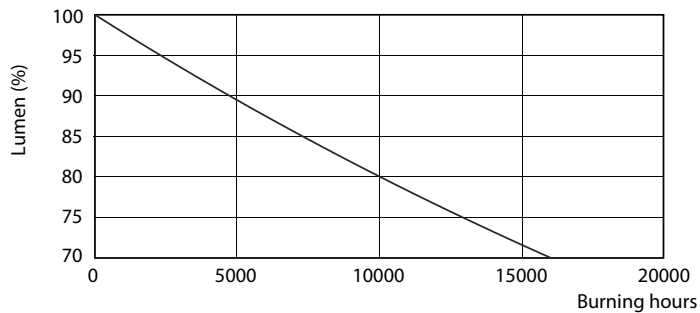

CorePro LEDbulb

Okres eksploatacji

LEDbulb 100W E27 840 FR A60

LEDbulb 100W E27 840 FR A60