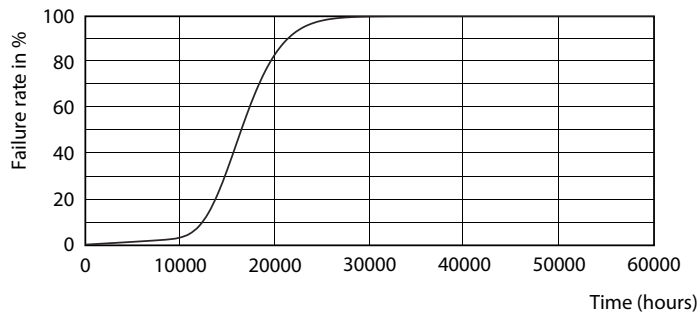

CorePro LEDbulb

Okres eksploatacji

LEDbulb 100W E27 840 FR A60

LEDbulb 100W E27 840 FR A60