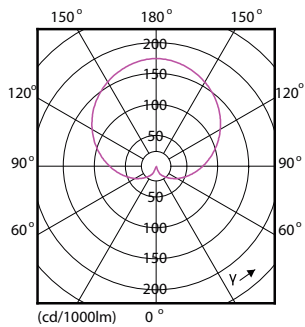

Dane produktu

Informacje ogólne	
Trzonek	E27 [E27]
Zgodność z normą UE RoHS	Tak
Trwałość nominalna (Nom)	15000 h
Cykl załączania	50000X
Dane techniczne	12.5-100W Sphere

Dane techniczne oświetlenia	
Kod barwy	840 [Tb 4000K (841)]
Kąt rozsyłu światła (Nom)	200 °
Strumień świetlny (Nom)	1521 lm
Oznaczenie koloru	chłodnobiała (CW)
Skorelowana temperatura barwowa (Nom)	4000 K
Skuteczność świetlna (znamionowa) (Nom)	121,00 lm/W
Jednorodność barw	<6
Wskaźnik oddawania barw (Nom)	80
LLMF At End Of Nominal Lifetime (Nom)	70 %

Rysunki techniczne

Product	D	C
CorePro LEDbulb ND 12.5-100W A60 E27 840	60 mm	110 mm

A60 220-240V 12.5W-100W 4000K E27 ND

Dane fotometryczne

CorePro LEDbulb 100W E27 840 FR A60

CorePro LEDbulb 100W E27 840 FR A60