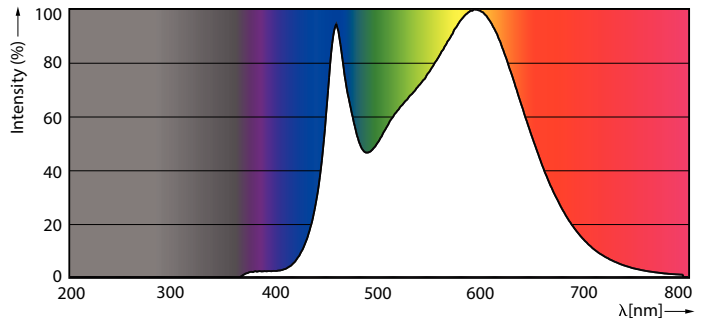

CorePro LEDbulb

Dane produktu

Pełny kod produktu	871869651030800
Nazwa produktu na zamówieniu	CorePro LEDbulb ND 12.5-100W A60 E27 840
EAN/UPC - Produkt	8718696510308
Kod zamówienia	51030800

Numerator - Quantity Per Pack	1
Numerator - Packs per outer box	10
Material Nr. (12NC)	929001312402
SAP Net Weight (Piece)	0,076 kg

Rysunki techniczne

Product	D	C
CorePro LEDbulb ND 12.5-100W A60 E27 840	60 mm	110 mm

A60 220-240V 12.5W-100W 4000K E27 ND

Dane fotometryczne

CorePro LEDbulb 100W E27 840 FR A60

CorePro LEDbulb 100W E27 840 FR A60