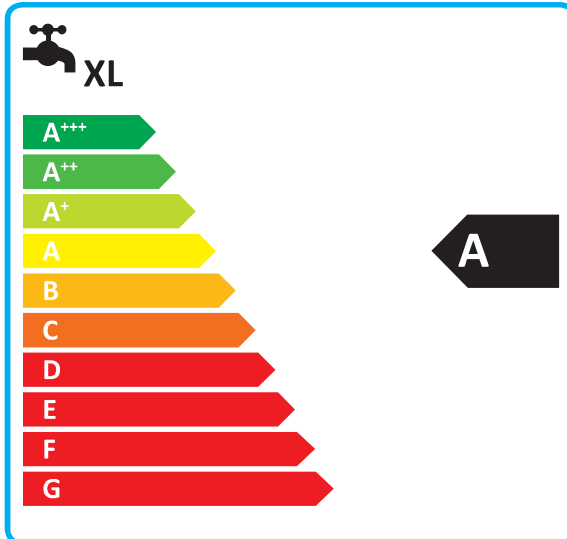

2015

811/2013

MEZ66967605