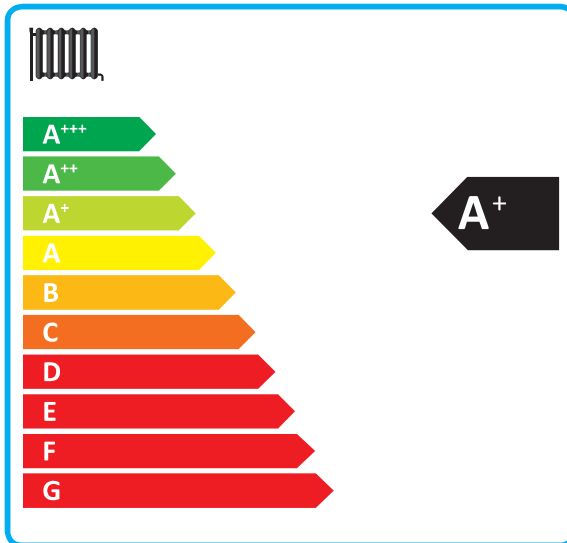

ENERG
енергия · ενεργεια

Y IJA
IE IA

HU161 U33 / **HN1616T** NB0

+ ☐

+ ☐

+ ☒

+ ☐

2015

811/2013

MEZ66967605