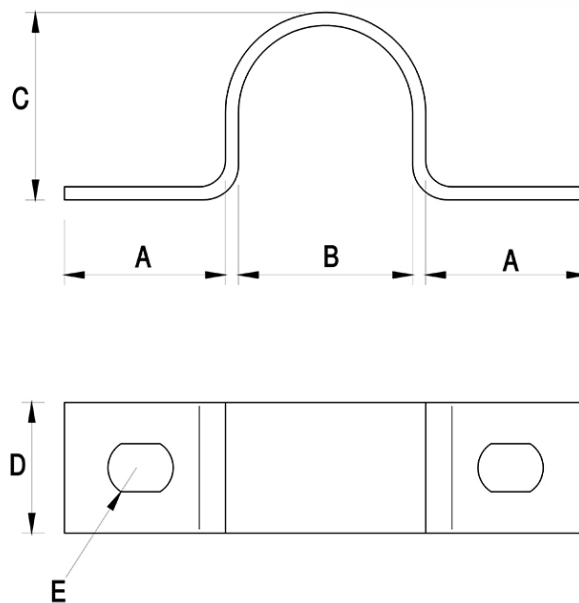

Uchwyt metalowy UD

Nr katalogowy:
94800901

Typ:
48.9

Wersja materiałowa:
(OC) Stal ocynkowana
galwanicznie

Służy do mocowania rur elektroinstalacyjnych, telekomunikacyjnych i sanitarnych; stalowych lub PCV. Dostępny w szerokiej gamie rozmiarów, ocynkowany lub lakierowany na dowolny kolor.

TYP	Rodzaj	A	B	C	D	E
48.9	UD-40	15	40	42	20	5,5 × 8