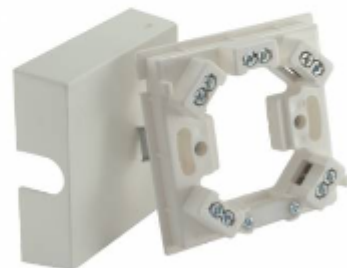

Cena : **12,81 zł** netto / szt.

* Podane ceny są cenami katalogowymi producenta

Przedsiębiorstwo SIMET Spółka Akcyjna w Jeleniej Górze Al. Jana Pawła II
33, 58-506 Jelenia Góra

KRS: 0000032994 Sąd Rejonowy dla Wrocławia-Fabrycznej IX Wydział Gospodarczy KRS

Kapitał zakładowy 11 223 990 PLN wpłacony w całości

REGON: 230436742

NIP: 611-21-12-204

Nr rejestrowy BDO: 000021118

Konto: Santander Bank Polska S.A. 76 1500 1429 1212 3000 4823 0000

Sprzedaz:

tel.: +48756471492

fax.: +48756472062

sprzedaz@simet.com.pl

Export

tel.: +48756471481

export@simet.com.pl