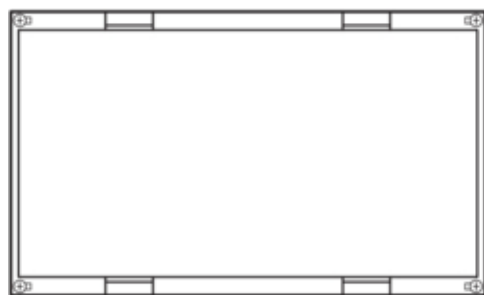

univers N Blok pusty 300x500mm

UD22F1

Konfiguracja

Moduł	szczelinowe i zamknięte
-------	-------------------------

Materiał

Kolor RAL	RAL 9010
Kolor	biały
Kolor	biały
Materiał	tworzywo

Wymiary

Głębokość produktu	110 mm
Wysokość produktu	300 mm
Szerokość produktu	500 mm

Wyposażenie

Liczba pól / sekcji	2
---------------------	---