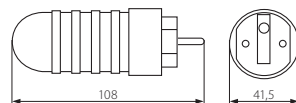

► obudowa: guma/tworzywo sztuczne

► casing: rubber/plastic

Kanlux		
GRIP W/US	04863	czarny / black

model Uni-Schuko / Uni-Schuko model