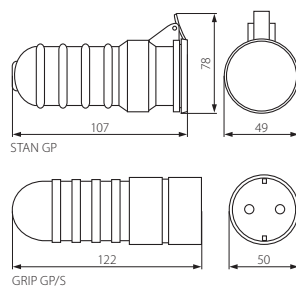

GRIP W/US

► obudowa: guma/tworzywo sztuczne

► casing: rubber/plastic

Kanlux		
GRIP W/US	04863	czarny / black

model Uni-Schuko / Uni-Schuko model

STAN GP / GRIP GP

STAN GP

GRIP GP/S

► obudowa: guma/tworzywo sztuczne

► casing: rubber/plastic

Kanlux			
STAN GP	04864	czarny / black	96
GRIP GP/S	04862	czarny / black	130

STAN GP posiada I klasę ochronności przed porażeniem elektrycznym / GRIP GP/S wyposażony w uzimienie typu Schuko
STAN GP with class I electric shock protection / GRIP GP/S equipped with Schuko type ground