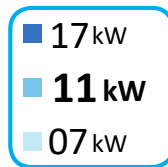

ENERG
енергия · ενέργεια

Y IJA
IE IA

3302237

ARISTON

NIMBUS FLEX 150 S -T NET R32

A+++

A+

2019