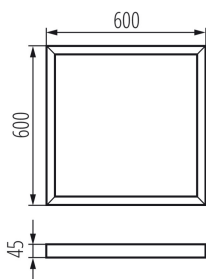

Ramka natynkowa BRAVO

5905339276162

Ramki Kanlux ADTR przeznaczone są do paneli Kanlux BRAVO i pozwalają zamontować je również natynkowo. Ramki Kanlux ADTR dostępne są w różnych kolorach i rozmiarach dopasowanych do wszystkich paneli Kanlux BRAVO.

DANE OGÓLNE:

Kolor: biały

Miejsce montażu: do nadbudowania na suficie

Długość [mm]: 600

Szerokość [mm]: 600

Wysokość [mm]: 45

DANE LOGISTYCZNE:

Jednostka miary: sztuka

Jak pakowane: 1

Ilość sztuk w opakowaniu pośrednim: 1

Ilość sztuk w opakowaniu zbiorczym: 1

Masa jednostkowa netto [g]: 884

Gramatura [g]: 1220

Długość opakowania jednostkowego [cm]: 63.5

Szerokość opakowania jednostkowego [cm]: 61

Wysokość opakowania jednostkowego [cm]: 5.5

Waga kartonu [kg]: 1.22

Szerokość kartonu [cm]: 61

Wysokość kartonu [cm]: 5.5

Długość kartonu [cm]: 63.5

Objętość kartonu [m³]: 0.021304