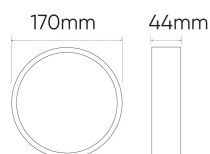

## Ramka okrągła do montażu natynkowego Downlightu MOLLY 18W

Wszystkie modele dostępne są w wersji okrągłej i kwadratowej. Dzięki Ra>80 dają efekt zbliżony do naturalnego światła.

Średnica lampy

Materiał (obudowa)

Kąt świecenia

Nazwa parametru	Wartość
Gwarancja (lata)	3
Waga	75.6 g
Kolor	Biały
Średnica lampy	— mm
Kąt świecenia	110 °
Materiał (obudowa)	Poliwęglan

Nazwa parametru	Wartość
Wysokość	43,5 mm

## Opakowanie jednostkowe

Szerokość [mm] **174**  
Wysokość [mm] **48**  
Długość [mm] **174**  
Waga [kg] **0,13**