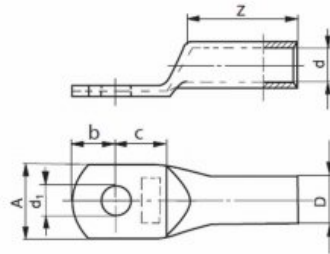

Końcówki kablowe miedziane - typu K, KS

Przeznaczenie: Do zakańczania żył miedzianych okrągłych i sektorowych na napięcia do 1kV.

Zwiększają bezpieczeństwo i trwałość połączenia.

Dane techniczne

Montaż

Aby trwale zamocować końcówkę, należy ją zaprasować przy użyciu prasy z odpowiednio dobranymi szczękami. Koniec żyły sektorowej przed zamocowaniem w końcówce należy przeformować na okrągły.

Materiał:

Rury miedziane w gatunku Cu-ETP wg PN-EN 13600, PN-EN 13601.

Końcówki KS posiadają cynową powłokę ochronną nakładaną galwanicznie.

Przekrój żyły [mm ²]	Typ końcówki	Indeks	Typ końcówki	Indeks	Pakow. [szt.]	Opak. zbiorcze [szt.]	Wymiary [mm]						
							D	d	d ₁	A	b	c	z
2,5	K 2,5/4	TOKAC0020000401	KS 2,5/4	TOKAZ0020000401	100	7000	4	2,4	4,2	8	4	5	7