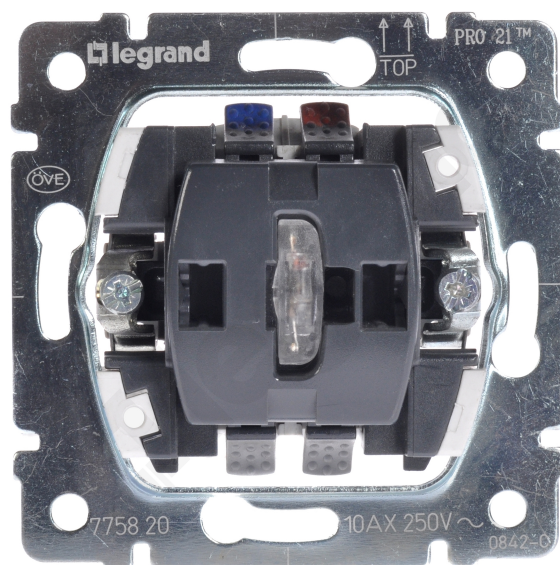

SISTENA LIFE łącznik schodowy ze wskaźnikiem przepływu prądu 10AX-250V~

ref. 775820

Cena bez VAT*:
75.36 Zł. / SZT.

Wartość rabatów ustala hurtownia

Charakterystyka ogólna

Sterowanie oświetleniem Sistena Life- Mechanizm z uchwytem metalowym, montaż przy pomocy pazurków lub wkrętów

- Do wyposażenia w klawisz/plakietkę i ramkę

Parametry produktu

- Dostarczany z pomarańczową neonówką 1,0 mA nr.ref. 7758 98
- Wyposażony w zacisk N
- Produkt kompatybilny z lampami fluorescencyjnymi

Pliki do pobrania