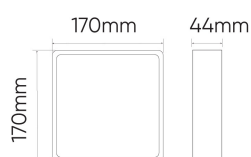

Kod produktu: 200975 EAN: 5905378200975

Ramka kwadratowa do montażu natynkowego Downlightu MOLLY 18W

Opis produktu

Nowa seria opraw typu Downlight LED to aż 32 produkty o mocy od 5W do 24W. Szeroki wybór mocy w połączeniu z ich minimalistycznym designem sprawia, że oprawy sprawdzą się w każdego rodzaju wnętrzach – od gabinetu lekarskiego, przez stylowy butik czy domowy salon.

Wszystkie modele dostępne są w wersji okrągłej i kwadratowej. Dzięki Ra>80 dają efekt zbliżony do naturalnego światła.

Materiał (obudowa)

Nazwa parametru	Wartość
Gwarancja (lata)	3
Waga	100 g
Kolor	Biały
Materiał (obudowa)	Poliwęglan

Nazwa parametru	Wartość
Długość	170 mm
Szerokość	170 mm
Wysokość	43,5 mm

Opakowanie jednostkowe

Szerokość [mm] **174**
Wysokość [mm] **48**
Długość [mm] **174**
Waga [kg] **0,15**

Opakowanie zbiorcze

Ilość szt/ taśmy w metrach **60**
Szerokość [mm] **542**
Wysokość [mm] **368**
Długość [mm] **510**
Waga [kg] **10**
Objętość [m³] **0,10172256**