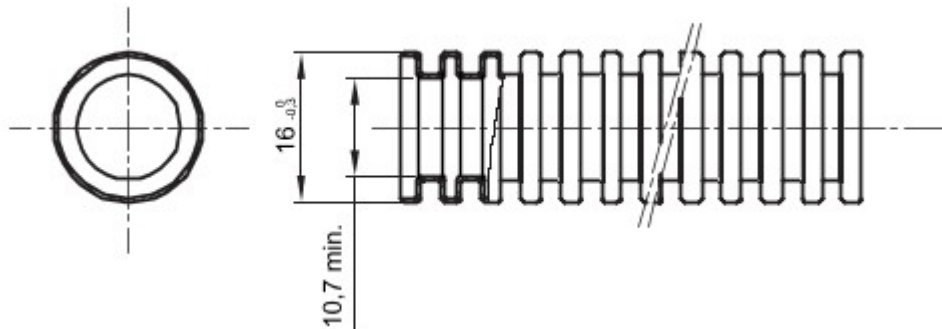

DIMENSIONAL

TECHNICAL SYMBOLOGY

STANDARDS/APPROVALS