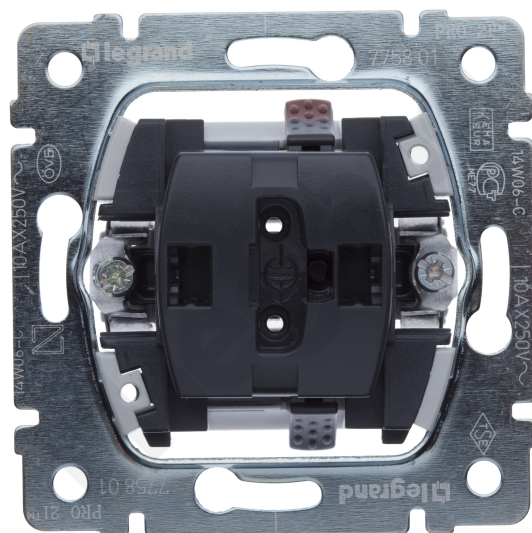

SISTENA LIFE łącznik jednobiegunowy 10AX-250V~

ref. 775801

Cena bez VAT*:
34.91 Zł. / SZT.

Wartość rabatów ustala hurtownia

Charakterystyka ogólna

Sterowanie oświetleniem Sistena Life- Mechanizm z uchwytem metalowym, montaż przy pomocy pazurków lub wkrętów

- Do wyposażenia w klawisz/plakietkę i ramkę

Parametry produktu

Łączniki 10 AX - 250 V~- Łącznik jednobiegunowy

- Możliwością podświetlenia przy użyciu neonówek z kasetam

- Produkt kompatybilny z lampami fluorescencyjnymi