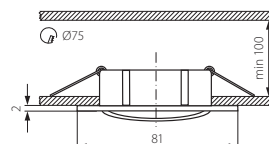

## NAVI CTX-DT

NAVI CTX-DT10-W

NAVI CTX-DT10-AB

NAVI CTX-DT10-C

NAVI CTX-DT10-C/M

► obudowa: odlew stopu aluminium

► casing: aluminum alloy cast

**Kanlux**