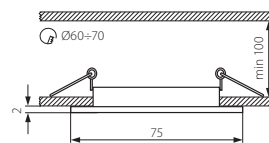

NAVI CTX-DS10-AB

NAVI CTX-DS10-C

NAVI CTX-DS10-SN

► obudowa: odlew stopu aluminium

► casing: aluminum alloy cast

**Kanlux**

NAVI CTX-DS10-AB

04693