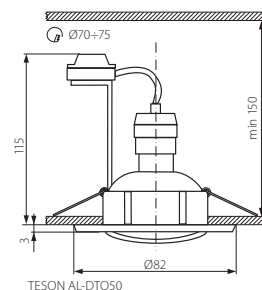

TESON AL-DSO50

TESON AL-DLS50

TESON AL-DSO50

TESON AL-DLS50

► obudowa: odlew stopu aluminium

► casing: aluminum alloy cast

Kanlux			
TESON AL-DSO50	07372	aluminium / aluminum	100
TESON AL-DLS50	07373	aluminium / aluminum	112

--	--	--	--	--	--	--	--	--	--	--	--	--	--	--	--

TESON AL-DT

TESON AL-DTO50

TESON AL-DTL50

TESON AL-DTO50

TESON AL-DTL50

► obudowa: odlew stopu aluminium

► casing: aluminum alloy cast

Kanlux			
TESON AL-DTO50	07370	aluminium / aluminum	118
TESON AL-DTL50	07371	aluminium / aluminum	130

--	--	--	--	--	--	--	--	--	--	--	--	--	--