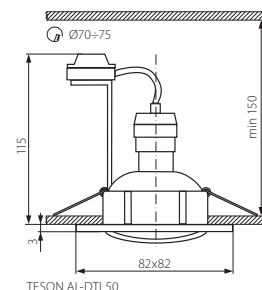

TESON AL-DSO50

TESON AL-DLS50

TESON AL-DSO50

TESON AL-DLS50

► obudowa: odlew stopu aluminium

► casing: aluminum alloy cast

Kanlux			
TESON AL-DSO50	07372	aluminium / aluminum	100
TESON AL-DLS50	07373	aluminium / aluminum	112

--	--	--	--	--	--	--	--	--	--	--	--	--	--	--	--

TESON AL-DT

TESON AL-DTO50

TESON AL-DTL50

TESON AL-DTO50

TESON AL-DTL50

► obudowa: odlew stopu aluminium

► casing: aluminum alloy cast

Kanlux			
TESON AL-DTO50	07370	aluminium / aluminum	118
TESON AL-DTL50	07371	aluminium / aluminum	130

--	--	--	--	--	--	--	--	--	--	--	--	--	--