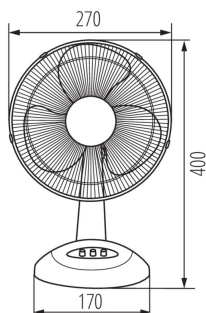

23811 VENETO-23B

Wentylator biurkowy 23cm

DANE OGÓLNE:

Kolor: czarny

Miejsce montażu: do nadbudowania na podłożu

Miejsce zastosowania: wewnątrz

Wyłącznik: tak

Szerokość [mm]: 270

Wysokość [mm]: 400

DANE TECHNICZNE:

Napięcie znamionowe [V]: 220-240 AC

Częstotliwość znamionowa [Hz]: 50/60

Moc maksymalna [W]: 20

Klasa ochronności przed porażeniem elektrycznym: II

Zakres temperatury otoczenia, na którą może być narażony

wyrob [°C]: 5÷25

Rodzaj przyłącza: przewód zakończony wtyczką

Liczba biegów: 2