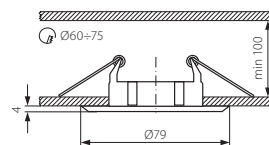

VIDI CTC-5514-W

VIDI CTC-5514-AN

VIDI CTC-5514-C

VIDI CTC-5514-C/M

VIDI CTC-5514-MPC

► obudowa: odlew stopu aluminium

► casing: aluminum alloy cast

<b>Kanlux</b>		
VIDI CTC-5514-W	02790	biały / white
VIDI CTC-5514-AN	02795	miedź / antic
VIDI CTC-5514-C	02791	chrom / chrome
VIDI CTC-5514-C/M	02793	matowy chrom / matt chrome
VIDI CTC-5514-MPC	02812	matowo perłowy chrom / matt pearl chrome

► obudowa: odlew stopu aluminium

► casing: aluminum alloy cast

<b>Kanlux</b>		
VIDI CTC-5515-W	02780	biały / white
VIDI CTC-5515-AN	02785	miedź / antic
VIDI CTC-5515-C	02781	chrom / chrome
VIDI CTC-5515-C/M	02783	matowy chrom / matt chrome
VIDI CTC-5515-MPC	02802	matowo perłowy chrom / matt pearl chrome
VIDI CTC-5515-PN	02787	perłowy nikiel / pearl nickel