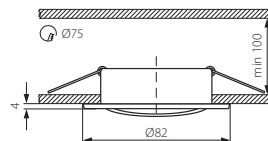

► obudowa: odlew stopu aluminium

► casing: aluminum alloy cast

<b>Kanlux</b>		
VIDI CTC-5515-W	02780	biały / white
VIDI CTC-5515-AN	02785	miedź / antic
VIDI CTC-5515-C	02781	chrom / chrome
VIDI CTC-5515-C/M	02783	matowy chrom / matt chrome
VIDI CTC-5515-MPC	02802	matowo perłowy chrom / matt pearl chrome
VIDI CTC-5515-PN	02787	perłowy nikiel / pearl nickel