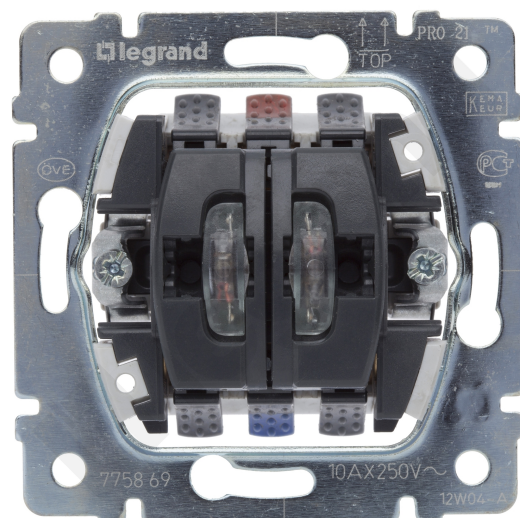

## SISTENA LIFE łącznik świecznikowy ze wskaźnikiem przepływu prądu 10AX-250V~

ref. 775869

Cena bez VAT\*:  
132.94 Zł. / SZT.

Wartość rabatów ustala hurtownia

### Charakterystyka ogólna

Sterowanie oświetleniem Sistena Life- Mechanizm z uchwytem metalowym, montaż przy pomocy pazurków lub wkrętów

- Do wyposażenia w klawisz/plakietkę i ramkę

### Parametry produktu

Łączniki 10 AX - 250 V~- łącznik świecznikowy ze wskaźnikiem przepływu prądu

- Dostarczany z pomarańczową neonówką 1,0 mA nr. ref. 7758 98

- Produkt kompatybilny z lampami fluorescencyjnymi