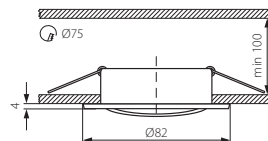

12V						2x0,75mm ²		12 cm		0,5		20					40	
-----	--	--	--	--	--	-----------------------	--	-------	--	-----	--	----	--	--	--	--	----	--

Sufitowa oprawa punktowa / Ceiling lighting point fitting

VIDI CTC-5515

VIDI CTC-5515-W

VIDI CTC-5515-AN

VIDI CTC-5515-C

VIDI CTC-5515-C/M

VIDI CTC-5515-MPC

VIDI CTC-5515-PN

► obudowa: odlew stopu aluminium

► casing: aluminum alloy cast