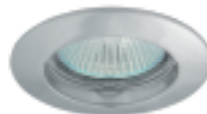

Sufitowa oprawa punktowa / Ceiling lighting point fitting

VIDI CTC-5514-W

VIDI CTC-5514-AN

VIDI CTC-5514-C

VIDI CTC-5514-C/M

VIDI CTC-5514-MPC

► obudowa: odlew stopu aluminium

► casing: aluminum alloy cast

Kanlux		
VIDI CTC-5514-W	02790	biały / white
VIDI CTC-5514-AN	02795	miedź / antic
VIDI CTC-5514-C	02791	chrom / chrome
VIDI CTC-5514-C/M	02793	matowy chrom / matt chrome
VIDI CTC-5514-MPC	02812	matowo perłowy chrom / matt pearl chrome

Kanlux		
VIDI CTC-5515-W	02780	biały / white
VIDI CTC-5515-AN	02785	miedź / antic
VIDI CTC-5515-C	02781	chrom / chrome
VIDI CTC-5515-C/M	02783	matowy chrom / matt chrome
VIDI CTC-5515-MPC	02802	matowo perłowy chrom / matt pearl chrome
VIDI CTC-5515-PN	02787	perłowy nikiel / pearl nickel