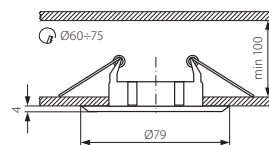

Sufitowa oprawa punktowa / Ceiling lighting point fitting

VIDI CTC-5514-W

VIDI CTC-5514-AN

VIDI CTC-5514-C

VIDI CTC-5514-C/M

VIDI CTC-5514-MPC

► obudowa: odlew stopu aluminium

► casing: aluminum alloy cast