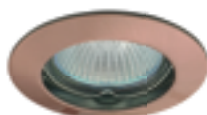

Sufitowa oprawa punktowa / Ceiling lighting point fitting

VIDI CTC-5514-W

VIDI CTC-5514-AN

VIDI CTC-5514-C

VIDI CTC-5514-C/M

VIDI CTC-5514-MPC

► obudowa: odlew stopu aluminium

► casing: aluminum alloy cast

Kanlux		
VIDI CTC-5514-W	02790	biały / white
VIDI CTC-5514-AN	02795	miedź / antic
VIDI CTC-5514-C	02791	chrom / chrome
VIDI CTC-5514-C/M	02793	matowy chrom / matt chrome
VIDI CTC-5514-MPC	02812	matowo perłowy chrom / matt pearl chrome

Kanlux		
VIDI CTC-5515-W	02780	biały / white
VIDI CTC-5515-AN	02785	miedź / antic
VIDI CTC-5515-C	02781	chrom / chrome
VIDI CTC-5515-C/M	02783	matowy chrom / matt chrome
VIDI CTC-5515-MPC	02802	matowo perłowy chrom / matt pearl chrome
VIDI CTC-5515-PN	02787	perłowy nikiel / pearl nickel