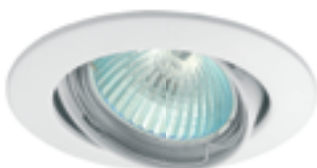

Sufitowa oprawa punktowa / Ceiling lighting point fitting

VIDI CTC-5515

VIDI CTC-5515-W