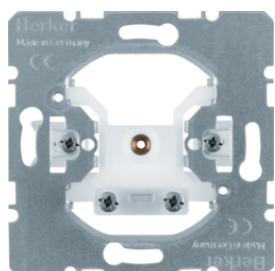

10098982

Zaślepki z płytką czołową

Opis	Opak.	GrRab	Cena	Nr katalogowy
B.Kwadrat/S.1 Zaślepka z płytką czołową, bez pazurków rozporowych, krem, połysk	20	BER	24,20 zł / szt.	10098982
B.Kwadrat/S.1/B.3/B.7 Zaślepka z płytką czołową, bez pazurków rozporowych, biały	20	BER	24,20 zł / szt.	10098989
S.1/B.3/B.7 Zaślepka z płytką czołową, bez pazurków rozporowych, biały	20	BER	25,50 zł / szt.	10091909
B.Kwadrat/B.7 Zaślepka z płytką czołową bez pazurków rozporowych, alu	20	BER	41,00 zł / szt.	10091404
B.Kwadrat/B.3/B.7 Zaślepka z płytką czołową, bez pazurków rozporowych, antracyt	20	BER	32,00 zł / szt.	10091606
B.Kwadrat/S.1 Zaślepka z płytką czołową, z cokołem i pazurkami, krem	10	BER	24,20 zł / szt.	6710098982
B.X/S.1 Zaślepka z płytką czołową, z cokołem i pazurkami, biały	10	BER	24,20 zł / szt.	6710098989
S.1/B.3/B.7 Zaślepka z płytką czołową, z cokołem i pazurkami, biały	10	BER	25,30 zł / szt.	6710091909
B.Kwadrat/B.7 Zaślepka z płytką czołową z cokołem i pazurkami, alu	10	BER	40,90 zł / szt.	6710091404
B.X Zaślepka z płytką czołową, z cokołem i pazurkami, ant	10	BER	32,20 zł / szt.	6710091606

Opis	Opak.	GrRab	Cena	Nr katalogowy
one.platform Przyłącze kablowe ze zwiększonym miejscem, mechanizm	10	BER	23,60 zł / szt.	4468

10198982

Płytki czołowe do przyłącza kablowego

Opis	Opak.	GrRab	Cena	Nr katalogowy
B.Kwadrat/S.1 Płytką czołową do przyłączy kablowych, kremowy, połysk	10	BER	13,40 zł / szt.	10198982
B.Kwadrat/S.1/B.3/B.7 Płytką czołową do przyłączy kablowych, biały, połysk	10	BER	13,40 zł / szt.	10198989
B.Kwadrat/S.1/B.3/B.7 Płytką czołową do przyłączy kablowych, biały	10	BER	13,60 zł / szt.	10191909
B.Kwadrat/B.3/B.7 Płytką czołową do przyłączy kablowych, antracyt	10	BER	21,00 zł / szt.	10191606
B.Kwadrat/B.7 Płytką czołową do przyłączy kablowych, alu	10	BER	28,60 zł / szt.	10191404