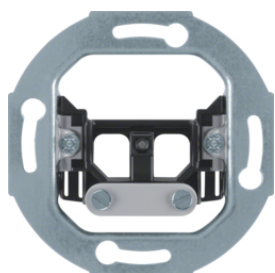

10098982

Zaślepki z płytką czołową

Opis	Opak.	GrRab	Cena	Nr katalogowy
B.Kwadrat/S.1 Zaślepka z płytką czołową, bez pazurków rozporowych, krem, połysk	20	BER	24,20 zł / szt.	10098982
B.Kwadrat/S.1/B.3/B.7 Zaślepka z płytką czołową, bez pazurków rozporowych, biały	20	BER	24,20 zł / szt.	10098989
S.1/B.3/B.7 Zaślepka z płytką czołową, bez pazurków rozporowych, biały	20	BER	25,50 zł / szt.	10091909
B.Kwadrat/B.7 Zaślepka z płytką czołową bez pazurków rozporowych, alu	20	BER	41,00 zł / szt.	10091404
B.Kwadrat/B.3/B.7 Zaślepka z płytką czołową, bez pazurków rozporowych, antracyt	20	BER	32,00 zł / szt.	10091606
B.Kwadrat/S.1 Zaślepka z płytką czołową, z cokołem i pazurkami, krem	10	BER	24,20 zł / szt.	6710098982
B.X/S.1 Zaślepka z płytką czołową, z cokołem i pazurkami, biały	10	BER	24,20 zł / szt.	6710098989
S.1/B.3/B.7 Zaślepka z płytką czołową, z cokołem i pazurkami, biały	10	BER	25,30 zł / szt.	6710091909
B.Kwadrat/B.7 Zaślepka z płytką czołową z cokołem i pazurkami, alu	10	BER	40,90 zł / szt.	6710091404
B.X Zaślepka z płytką czołową, z cokołem i pazurkami, ant	10	BER	32,20 zł / szt.	6710091606

4470

Przyłącze kablowe

Opis	Opak.	GrRab	Cena	Nr katalogowy
one.platform Przyłącze kablowe, mechanizm, bez zacisków przyłączeniowych	10	BER	23,60 zł / szt.	4470

4468

Przyłącze kablowe ze zwiększonym miejscem