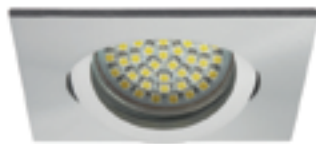

EVIT CT-DTO50-AL

EVIT CT-DTL50-AL

EVIT CT-DTO50-AL

EVIT CT-DTL50-AL

- ▶ obudowa, pierścień: odlew stopu aluminium
- ▶ casing, ring: aluminum alloy cast

<b>Kanlux</b>			
EVIT CT-DTO50-AL	18561	aluminium / aluminum	76
EVIT CT-DTL50-AL	18560	aluminium / aluminum	85

## GWEN CT

GWEN CT-DTO50-B

GWEN CT-DTL50-B

GWEN CT-DTO50-B

GWEN CT-DTL50-B

- ▶ obudowa, pierścień: aluminium szczotkowane
- ▶ casing, ring: brushed aluminum

<b>Kanlux</b>			
GWEN CT-DTO50-B	18531	czarny / black	70
GWEN CT-DTL50-B	18530	czarny / black	82