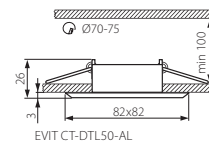

EVIT CT-DTO50-AL

EVIT CT-DTL50-AL

EVIT CT-DTO50-AL

EVIT CT-DTL50-AL

- ▶ obudowa, pierścień: odlew stopu aluminium
- ▶ casing, ring: aluminum alloy cast

<b>Kanlux</b>			
EVIT CT-DTO50-AL	18561	aluminium / aluminum	76
EVIT CT-DTL50-AL	18560	aluminium / aluminum	85

## GWEN CT

GWEN CT-DTO50-B

GWEN CT-DTL50-B

GWEN CT-DTO50-B

GWEN CT-DTL50-B

- ▶ obudowa, pierścień: aluminium szczotkowane
- ▶ casing, ring: brushed aluminum

<b>Kanlux</b>			
GWEN CT-DTO50-B	18531	czarny / black	70
GWEN CT-DTL50-B	18530	czarny / black	82