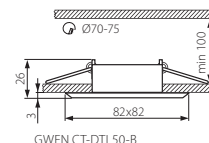

## GWEN CT

GWEN CT-DTO50-B

GWEN CT-DTL50-B

GWEN CT-DTO50-B

GWEN CT-DTL50-B

- ▶ obudowa, pierścień: aluminium szczotkowane
- ▶ casing, ring: brushed aluminum

<b>Kanlux</b>			
GWEN CT-DTO50-B	18531	czarny / black	70
GWEN CT-DTL50-B	18530	czarny / black	82