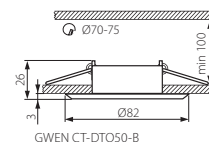

EVIT CT-DTO50-AL

EVIT CT-DTL50-AL

EVIT CT-DTO50-AL

EVIT CT-DTL50-AL

- ▶ obudowa, pierścień: odlew stopu aluminium
- ▶ casing, ring: aluminum alloy cast

<b>Kanlux</b>			
EVIT CT-DTO50-AL	18561	aluminium / aluminum	76
EVIT CT-DTL50-AL	18560	aluminium / aluminum	85

## GWEN CT

GWEN CT-DTO50-B

GWEN CT-DTL50-B

GWEN CT-DTO50-B

GWEN CT-DTL50-B

- ▶ obudowa, pierścień: aluminium szczotkowane
- ▶ casing, ring: brushed aluminum

<b>Kanlux</b>			
GWEN CT-DTO50-B	18531	czarny / black	70
GWEN CT-DTL50-B	18530	czarny / black	82