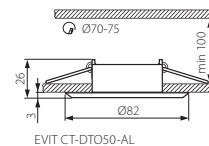

EVIT CT-DTO50-AL

EVIT CT-DTL50-AL

EVIT CT-DTO50-AL

EVIT CT-DTL50-AL

- ▶ obudowa, pierścień: odlew stopu aluminium
- ▶ casing, ring: aluminum alloy cast

<b>Kanlux</b>			
EVIT CT-DTO50-AL	18561	aluminium / aluminum	76
EVIT CT-DTL50-AL	18560	aluminium / aluminum	85

## GWEN CT

GWEN CT-DTO50-B

GWEN CT-DTL50-B

GWEN CT-DTO50-B

GWEN CT-DTL50-B

- ▶ obudowa, pierścień: aluminium szczotkowane
- ▶ casing, ring: brushed aluminum

<b>Kanlux</b>			
GWEN CT-DTO50-B	18531	czarny / black	70
GWEN CT-DTL50-B	18530	czarny / black	82