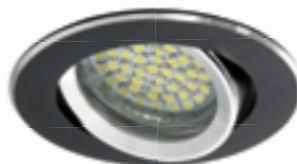

EVIT CT-DTO50-AL

EVIT CT-DTL50-AL

EVIT CT-DTO50-AL

EVIT CT-DTL50-AL

- ▶ obudowa, pierścień: odlew stopu aluminium
- ▶ casing, ring: aluminum alloy cast

<b>Kanlux</b>			
EVIT CT-DTO50-AL	18561	aluminium / aluminum	76
EVIT CT-DTL50-AL	18560	aluminium / aluminum	85

## GWEN CT

GWEN CT-DTO50-B

GWEN CT-DTL50-B

GWEN CT-DTO50-B

GWEN CT-DTL50-B

- ▶ obudowa, pierścień: aluminium szczotkowane
- ▶ casing, ring: brushed aluminum

<b>Kanlux</b>			
GWEN CT-DTO50-B	18531	czarny / black	70
GWEN CT-DTL50-B	18530	czarny / black	82