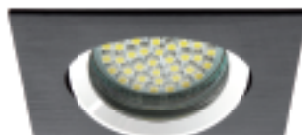

EVIT CT-DTO50-AL

EVIT CT-DTL50-AL

EVIT CT-DTO50-AL

EVIT CT-DTL50-AL

- ▶ obudowa, pierścień: odlew stopu aluminium
- ▶ casing, ring: aluminum alloy cast

<b>Kanlux</b>			
EVIT CT-DTO50-AL	18561	aluminium / aluminum	76
EVIT CT-DTL50-AL	18560	aluminium / aluminum	85

## GWEN CT

GWEN CT-DTO50-B

GWEN CT-DTL50-B

GWEN CT-DTO50-B

GWEN CT-DTL50-B

- ▶ obudowa, pierścień: aluminium szczotkowane
- ▶ casing, ring: brushed aluminum

<b>Kanlux</b>			
GWEN CT-DTO50-B	18531	czarny / black	70
GWEN CT-DTL50-B	18530	czarny / black	82