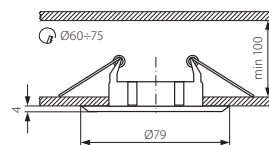

VIDI CTC-5514-W

VIDI CTC-5514-AN

VIDI CTC-5514-C

VIDI CTC-5514-C/M

VIDI CTC-5514-MPC

► obudowa: odlew stopu aluminium

► casing: aluminum alloy cast

|                   |       |  |
|-------------------|-------|--|
| <b>Kanlux</b>     |       |  |
| VIDI CTC-5514-W   | 02790 | biały / white                            |
| VIDI CTC-5514-AN  | 02795 | miedź / antic                            |
| VIDI CTC-5514-C   | 02791 | chrom / chrome                           |
| VIDI CTC-5514-C/M | 02793 | matowy chrom / matt chrome               |
| VIDI CTC-5514-MPC | 02812 | matowo perłowy chrom / matt pearl chrome |

VIDI CTC-5515-W

VIDI CTC-5515-AN

VIDI CTC-5515-C

VIDI CTC-5515-C/M

VIDI CTC-5515-MPC

VIDI CTC-5515-PN

► obudowa: odlew stopu aluminium

► casing: aluminum alloy cast