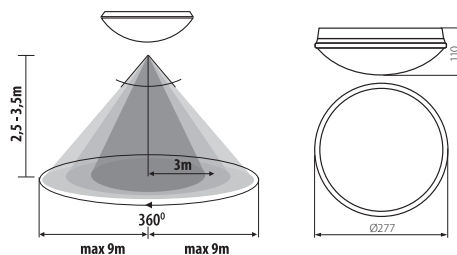

Kanlux

PIRES ECO DL-250

19000

PL

biały
obudowa: tworzywo sztuczne / klosz: tworzywo sztuczne (PMMA)

wyposażona w mikrofalowy czujnik ruchu / maksymalny horyzontalny kąt działania czujnika ruchu wynoszący 360° / maksymalny wertykalny kąt działania czujnika ruchu wynoszący 180° / możliwość regulacji czasu świecenia od 8s do 12min / maksymalny zasięg wykrywania ruchu wynoszący 9m, wykrywanie ruchu 0.3...3m/s (1...10km/h), regulacja czułości w zakresie 2...2000lx

GB

white
casing: plastic / diffuser: plastic (PMMA)

provided with an MW motion sensor / maximum horizontal adjustment range for the motion sensor: 360° / maximum vertical motion sensor angle: 180° / lighting time adjustable in the range of 8s to 12min / maximum motion detection range: 9 m, motion detection 0.3...3 m/s (1...10 km/h), sensitivity adjustment range: 2...2,000 lx

RUS

белый
корпус: пластик / плафон: пластик (полиметилметакрилат)

оснащен микроволновым датчиком движения / максимальный горизонтальный угол действия датчика движения составляет 360° / максимальный вертикальный угол действия датчика движения составляет 180° / возможность регулирования времени свечения от 8с до 12мин / максимальная дальность обнаружения движения составляет 9м, обнаружение движения 0.3...3м/с (1...10км/ч), регулировка чувствительности в диапазоне 2...2000lx