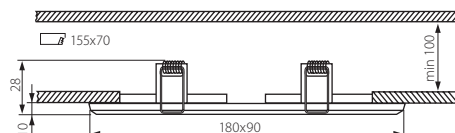

MORTA CT-DSO50-SR

MORTA CT-DSO50-B

MORTA CT-DSO50-BL

- ▶ obudowa: szkło / pierścieni: stop metali nieżelaznych
- ▶ casing: glass / ring: non-ferrous metal alloy

| | | |
|-------------------|-------|------------------|
| Kanlux | | |
| MORTA CT-DSO50-SR | 19442 | srebrny / silver |
| MORTA CT-DSO50-B | 19440 | czarny / black |
| MORTA CT-DSO50-BL | 19441 | niebieski / blue |

MORTA CT-DSL-SR

MORTA CT-DSL50-SR

MORTA CT-DSL50-SR

MORTA CT-DSL250-SR

MORTA CT-DSL250-SR

- ▶ obudowa: szkło / pierścieni: stop metali nieżelaznych
- ▶ casing: glass / ring: non-ferrous metal alloy

| | | | | | |
|--------------------|-------|------------------|------------|--------|-----|
| Kanlux | | | | | |
| MORTA CT-DSL50-SR | 18512 | srebrny / silver | max 50 | 1/-/50 | 178 |
| MORTA CT-DSL250-SR | 19362 | srebrny / silver | 2 x max 50 | 1/-/25 | 360 |