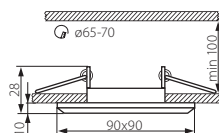

MORTA CT-DSO50-SR

MORTA CT-DSO50-B

MORTA CT-DSO50-BL

- ▶ obudowa: szkło / pierścieni: stop metali nieżelaznych
- ▶ casing: glass / ring: non-ferrous metal alloy

| | | |
|-------------------|-------|------------------|
| Kanlux | | |
| MORTA CT-DSO50-SR | 19442 | srebrny / silver |
| MORTA CT-DSO50-B | 19440 | czarny / black |
| MORTA CT-DSO50-BL | 19441 | niebieski / blue |

MORTA CT-DSL-SR

MORTA CT-DSL50-SR

MORTA CT-DSL50-SR

MORTA CT-DSL250-SR

MORTA CT-DSL250-SR

- ▶ obudowa: szkło / pierścieni: stop metali nieżelaznych
- ▶ casing: glass / ring: non-ferrous metal alloy

| | | | | | |
|--------------------|-------|------------------|------------|--------|-----|
| Kanlux | | | | | |
| MORTA CT-DSL50-SR | 18512 | srebrny / silver | max 50 | 1/-/50 | 178 |
| MORTA CT-DSL250-SR | 19362 | srebrny / silver | 2 x max 50 | 1/-/25 | 360 |