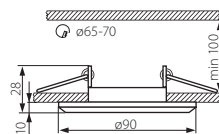

MORTA CT-DSO50-SR

MORTA CT-DSO50-B

MORTA CT-DSO50-BL

- ▶ obudowa: szkło / pierścieni: stop metali nieżelaznych
- ▶ casing: glass / ring: non-ferrous metal alloy

| | | |
|-------------------|-------|------------------|
| Kanlux | | |
| MORTA CT-DSO50-SR | 19442 | srebrny / silver |
| MORTA CT-DSO50-B | 19440 | czarny / black |
| MORTA CT-DSO50-BL | 19441 | niebieski / blue |

MORTA CT-DSL-SR

MORTA CT-DSL50-SR

MORTA CT-DSL50-SR

MORTA CT-DSL250-SR

MORTA CT-DSL250-SR

- ▶ obudowa: szkło / pierścieni: stop metali nieżelaznych
- ▶ casing: glass / ring: non-ferrous metal alloy

| | | | | | |
|--------------------|-------|------------------|------------|--------|-----|
| Kanlux | | | | | |
| MORTA CT-DSL50-SR | 18512 | srebrny / silver | max 50 | 1/-/50 | 178 |
| MORTA CT-DSL250-SR | 19362 | srebrny / silver | 2 x max 50 | 1/-/25 | 360 |