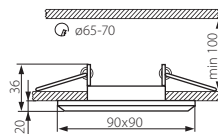

MORTA B CT-DSL50-SR

MORTA B CT-DSL50-B

MORTA B CT-DSL50-BL

- ▶ obudowa: szkło / pierścień: stop metali nieżelaznych
- ▶ casing: glass / ring: non-ferrous metal alloy

Kanlux	Kanlux	
MORTA B CT-DSL50-SR	22112	srebrny / silver
MORTA B CT-DSL50-B	22110	czarny / black
MORTA B CT-DSL50-BL	22111	niebieski / blue