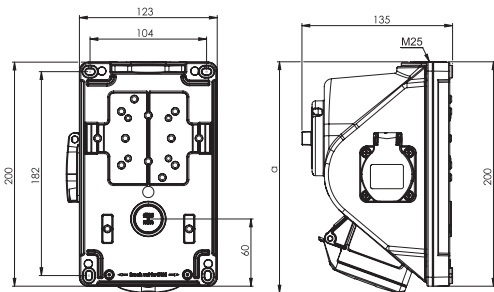

## „Combo Pol“ Gniazdo stałe z wyłącznikiem L-O-P 32A 3P+Z 400V IP44

Nr kat. **960624411W**

- CEE 16A 3P do 32A 5P z gniazdem jednofazowym 16A 250V
- zaciski śrubowe
- tworzywo sztuczne: PA6
- dla gniazda 32A gniazdo jednofazowe zabezpieczone jest bezpiecznikiem topikowym 10A
- styki nikielwane

### Wymiary:

	32 Amp		
Bieguny	3	4	5
a	211	211	212
Typy połączeń:	Zaciski śrubowe		
Przewód gietki [mm <sup>2</sup> ]	2,5-6		
Przewód sztywny [mm <sup>2</sup> ]	2,5-10		
Waga [g]	755	780	805

Connection  
to the future