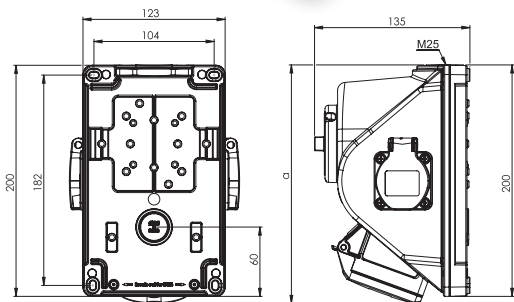

„Combo Pol“ Gniazdo stałe z wyłącznikiem 0-1 16A 3P+Z 400V IP44

Nr kat. **96061442W**

- CEE 16A 3P do 32A 5P
z 2 gniazdami jednofazowymi 16A 230V
- zaciski śrubowe
- tworzywo sztuczne: PA6
- styki nikielwane

IP44 bryzgoszczelne
IP67 wodoszczelne na życzenie

Connection
to the future

Wymiary:

	16 Amp		
Bieguny	3	4	5
a	208	209	207
Typy połączeń:	Zaciski śrubowe		
Przewód giętki [mm ²]	1-2,5		
Przewód sztywny [mm ²]	1-4		
Waga [g]	675	695	705