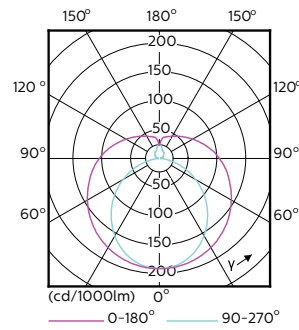

Warnings and safety

• -

Rysunki techniczne

TLED 2ft 8-18W 800lm 6500K G13 Ess-Corep

Product	D1	D2	A1	A2	A3
CorePro LEDtube 600mm 8W865	25.7 mm	28 mm	588.5 mm	595.5 mm	602.5 mm

Dane fotometryczne

LEDtube 1500mm 20W G13 840 2200lm

CorePro LEDtube EM/Mains

Dane fotometryczne

Okres eksploatacji

LEDtube 1500mm 20W G13 840 2200lm

LEDtube 1500mm 20W G13 840 2200lm