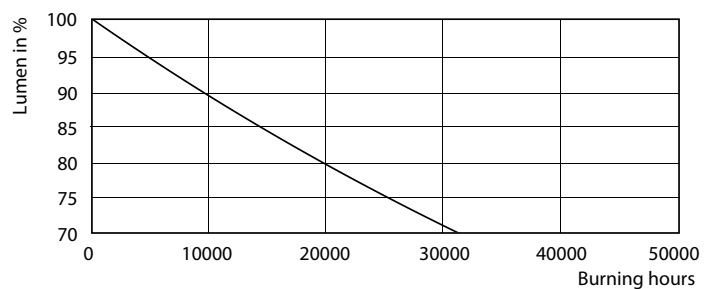

Okres eksploatacji

LEDtube 1500mm 20W G13 840 2200lm

LEDtube 1500mm 20W G13 840 2200lm