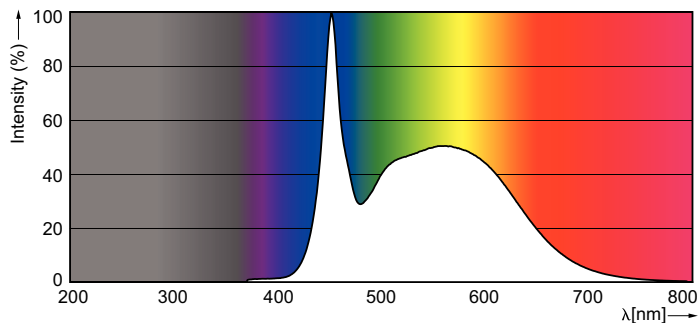

CorePro LEDtube EM/Mains

Dane fotometryczne