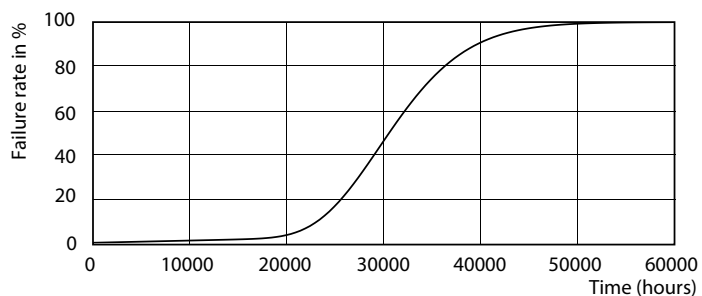

Okres eksploatacji

LEDtube 1500mm 20W G13 840 2200lm

LEDtube 1500mm 20W G13 840 2200lm