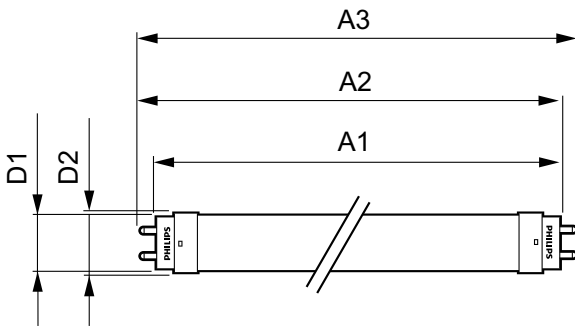

Dane techniczne produktu

Pełny kod produktu	871869671105700
Nazwa produktu na zamówieniu	CorePro LEDtube 600mm 8W865

EAN/UPC - Produkt	8718696711057
Kod zamówienia	71105700
Numerátor - Liczba sztuk w opakowaniu paczce	1
Numerátor - Liczba paczek w opakowaniu zewnętrznym	10
Materiał Nr (12NC)	929001338702
Waga netto (szt.)	0.120 kg

Warnings and safety

• -

Rysunki techniczne

TLED 2ft 8-18W 800lm 6500K G13 Ess-Corep

Product	D1	D2	A1	A2	A3
CorePro LEDtube 600mm 8W865	25.7 mm	28 mm	588.5 mm	595.5 mm	602.5 mm

Dane fotometryczne

LEDtube 1500mm 20W G13 840 2200lm