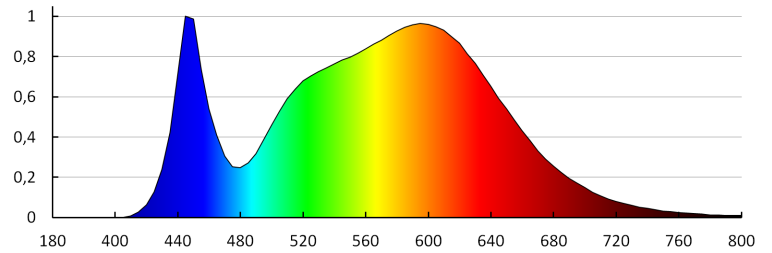

INFORMACJE DODATKOWE:

- Atest PZH: Numer BK/K/0352/01/2018, ważny do 2023-05-30
- VARSO LED + SE - wersja z czujnikiem ruchu

KANLUX S.A. (kat 26441) VARSO LED 18W-NW-O / LDC (Polar)