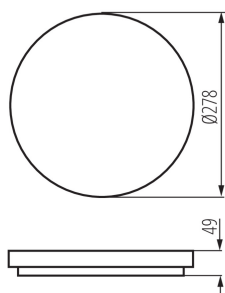

Plafoniera LED

Kanlux VARSO LED to rodzina plafonier hermetycznych ze zintegrowanym źródłem światła LED. Plafonierki oferowane są w dwóch kształtach (okrągła i kwadratowa), w różnych mocach (18 W i 24 W) i dwóch barwach światła (ciepła i neutralna) – co razem daje Wam aż osiem modeli do wyboru. Mleczny klosz, w który wyposażone są oprawy, równomiernie rozprasza światło i nie powoduje efektu olśnienia.

DANE OGÓLNE:

Kolor: biały

Miejsce montażu: do nadbudowania na suficie

Miejsce zastosowania: wewnątrz i na zewnątrz

Minimalna odległość od oświetlanego obiektu: 0,5m

Możliwość współpracy ze ściemniaczem: nie

Wymienne źródło światła: nie

Wysokość [mm]: 49

Średnica [mm]: 278

Zintegrowane źródło światła LED: tak

DANE TECHNICZNE:

Napięcie znamionowe [V]: 220-240 AC

Częstotliwość znamionowa [Hz]: 50/60

Moc maksymalna [W]: 18

Klasa ochronności przed porażeniem elektrycznym: II

Materiał klosza: tworzywo sztuczne

Rodzaj diody: LED SMD

Strumień świetlny [lm]: 1700

Barwa światła: biała

Temperatura barwowa [K]: 4000

Jednolitość barw [SDCM]: ≤6

Współczynnik oddawania barw Ra: ≥80

Trwałość [h]: 20000

Ilość cykli wł/wył: ≥20000

Kąt świecenia [°]: 120

Skuteczność świetlna lampy [lm/W]: 94

Zakres temperatury otoczenia, na którą może być narażony wyrób [°C]: -20÷35

Materiał obudowy: tworzywo sztuczne

Rodzaj przyłącza: kostka samozaciskowa

Zakres przekrojów stosowanych przewodów [mm²]: 0,5-2,5

W skład oprawy wchodzi wbudowane lampy LED o klasach energetycznych: A++,A+,A

Czas nagrzewania lampy [s]: ≤1

Czas zapłonu lampy [s]: ≤0,5