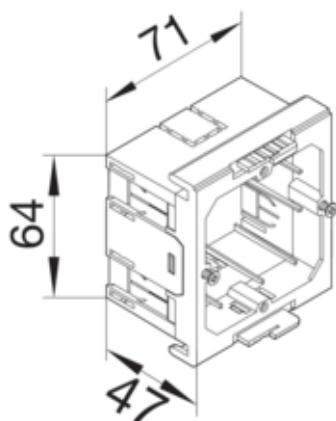

tehalit.WA Puszka instalacyjna 1-krotna montaż krawędziowy

G2850

**Konstrukcja**

Montaż	przykręcany
--------	-------------

**Funkcje**

Możliwość zabezpieczenia przed wyrwaniem	tak
--	-----

**Konfiguracja**

Konfiguracja puszki	Zamknięty
Wersja	1-krotny

**Kompatybilność**

Zgodność produktu	Für frontrastende Geräteeinbausysteme
Kompatybilny rodzaj gniazda	Standard 60mm

**Materiał**

Kolor	czarny
Materiał	Poliamid (PA)
Grupa materiałowa	tworzywo
Powierzchnia	naturalne

**Wymiary**

głębokość	47 mm
Długość	71 mm
Szerokość	64 mm

**Instalacja / Montaż**

Możliwość montażu pionowego	tak
-----------------------------	-----

**Podłączenie**

Z przestrzenią przyłączeniową	nie
-------------------------------	-----