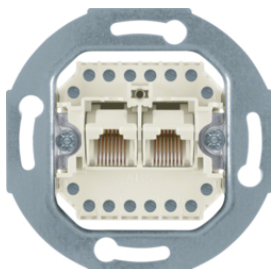

534539

Gniazdo przyłączeniowe UAE 8/8-biegunowe

Opis	Opak.	Nr katalogowy	GrRab	Cena
one.platform Mechanizm gniazda telefonicznego UAE 1-kr (RJ11, RJ12, RJ45) kat. 3		534539	BER	57,00 zł/szt.