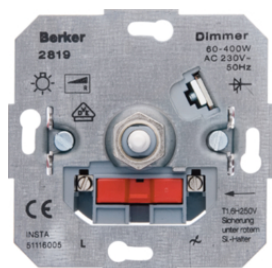

281901

Ściemniacz obrotowy

Opis	Opak.	Nr katalogowy	GrRab	Cena
one.platform Ściemniacz obrotowy 60-400 W, mechanizm	10	281901	BER	80,00 zł/szt.
one.platform Ściemniacz obrotowy 60-600 W, mechanizm	1	286010	BER	255,00 zł/szt.