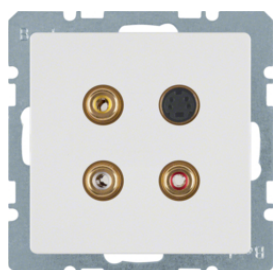

3315326089

Gniazdo 3 x Cinch/S-Video

Opis	Opak.	Nr katalogowy	GrRab	Cena
Q.x Gniazdo 3xCinch / S-Video biały, aks	10	3315326089	BER	304,00 zł/szt.
Q.x Gniazdo 3xCinch / S-Video, ant aks, lak	10	3315326086	BER	338,00 zł/szt.
Q.x Gniazdo 3xCinch / S-Video alu aks, lak	10	3315326084	BER	338,00 zł/szt.