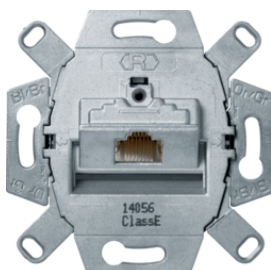

WUZ671

534538

Gniazdo przyłączeniowe UAE 8-biegunowe

Opis	Opak.	Nr katalogowy	GrRab	Cena
one.platform Mechanizm gniazda telefonicznego UAE 1-kr (RJ11, RJ12, RJ45) kat. 3		534538	BER	42,80 zł/szt.

455401

Gniazdo przyłączeniowe UAE 8-biegunowe ekranowane