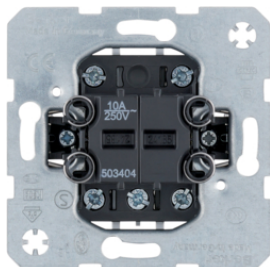

16246084

Klawisze z pomarańczową soczewką i nadrukiem "0"

Opis	Opak.	Nr katalogowy	GrRab	Cena
AS WIP M ORA LN U AD '0' Q1 ALU LACK	10	16246084		21,22 zł/szt.

503501

Łączniki wieloklawiszowe przyciskowe

Opis	Opak.	Nr katalogowy	GrRab	Cena
one.platform Łącznik 2-klawiszowy przyc., 1 zestaw zwierny, 1 zestaw rozwierny	10	503501	BER	46,60 zł/szt.