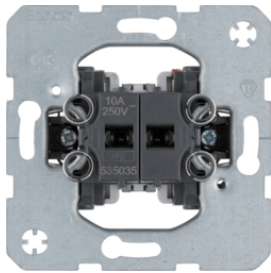

533035

Łączniki wieloklawiszowe

Opis	Opak.	Nr katalogowy	GrRab	Cena
one.platform Łącznik 2-klawiszowy seryjny (świecznikowy), mechanizm, samozaciski	10	533035	BER	14,90 zł/szt.
one.platform Łącznik 2-klawiszowy 2-kr uniwersalny (schodowy), mech., zac. śrub.	10	53303808	BER	55,00 zł/szt.
one.platform Łącznik 3-klawiszowy 3-krotny, mechanizm, zaciski śrubowe	10	533023	BER	63,00 zł/szt.

535031

Łącznik 1-klawiszowy przyciskowy

Opis	Opak.	Nr katalogowy	GrRab	Cena
one.platform Łącznik 1-klawiszowy przyciskowy, zestyk zwierny	10	535031	BER	15,30 zł/szt.
one.platform Łącznik 1-klawiszowy przyciskowy, zestyk zmienny	10	535036	BER	21,30 zł/szt.
one.platform Łącznik 1-klawiszowy przyc., 1 zestyk zwierny, 1 zestyk rozwierny	10	503203	BER	66,00 zł/szt.
one.platform Łącznik 1-klawiszowy 1-biegunowy, mechanizm, samozaciski	10	533031	BER	11,70 zł/szt.
one.platform Łącznik 1-klawiszowy uniwersalny (schodowy), mechanizm, samozaciski	10	533036	BER	14,50 zł/szt.
one.platform Łącznik 1-klawiszowy krzyżowy, mechanizm, samozaciski	10	533037	BER	22,70 zł/szt.
one.platform Łącznik 1-klawiszowy 2-biegunowy, mechanizm, samozaciski	10	533032	BER	27,40 zł/szt.
one.platform Łącznik 1-klaw. 2bieg.	10	53303212	BER	35,20 zł/szt.
one.platform Łącznik 1-klawiszowy 3-biegunowy	10	53303303	BER	57,50 zł/szt.