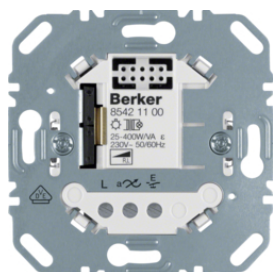

85421100

Ściemniacz przyciskowy

Opis	Opak.	Nr katalogowy	GrRab	Cena
one.platform Ściemniacz przyciskowy, mechanizm	1	85421100	BER	305,00 zł/szt.