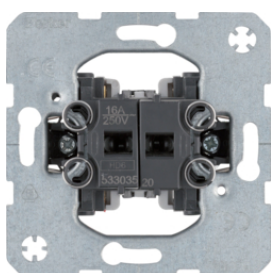

1818

Wkładka patentowa z różnymi zamkami

Opis	Opak.	Nr katalogowy	GrRab	Cena
Wkładka patentowa z różnymi zamkami	1	1818	BER	107,00 zł/szt.

181801

Wkładka patentowa z jednakowymi zamkami

Opis	Opak.	Nr katalogowy	GrRab	Cena
Wkładka patentowa z jednakowymi zamkami	1	181801	BER	126,00 zł/szt.