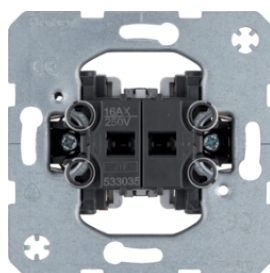

Opis	Opak.	Nr katalogowy	GrRab	Cena
one.platform Łącznik na klucz do wkładki patentowej, uniwersalny (schodowy)	10	382610	BER	212,00 zł/szt.

15076089

Płytki czołowa do łącznika na klucz

Opis	Opak.	Nr katalogowy	GrRab	Cena
Q.1/Q.3 Płytki czołowa do łącznika na klucz, biały, aksamit	10	15076089	BER	29,90 zł/szt.
Q.x Płytki czołowa do łącznika na klucz, ant aks, lak	10	15076086	BER	42,10 zł/szt.
Q.x Płytki czołowa do łącznika na klucz biały alu aks, lak	10	15076084	BER	53,50 zł/szt.

533031

Łączniki jednoklawiszowe

Opis	Opak.	Nr katalogowy	GrRab	Cena
one.platform Łącznik 1-klawiszowy 1-biegunowy, mechanizm, samozaciski	10	533031	BER	11,70 zł/szt.
one.platform Łącznik 1-klawiszowy uniwersalny (schodowy), mechanizm, samozaciski	10	533036	BER	14,50 zł/szt.
one.platform Łącznik 1-klawiszowy krzyżowy, mechanizm, samozaciski	10	533037	BER	22,70 zł/szt.
one.platform Łącznik 1-klawiszowy 2-biegunowy, mechanizm, samozaciski	10	533032	BER	27,40 zł/szt.
one.platform Łącznik 1-klawiszowy 3-biegunowy	10	53303303	BER	57,50 zł/szt.