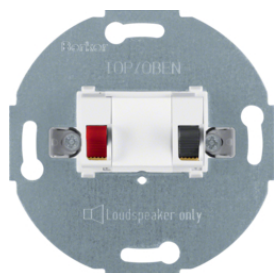

457209

Gniazdo głośnikowe pojedyncze

Opis	Opak.	Nr katalogowy	GrRab	Cena
one.platform Mechanizm gniazda głośnikowego stereofonicznego 1-kr, biały	10	457209	BER	60,00 zł/szt.
one.platform Mechanizm gniazda głośnikowego stereofonicznego 1-kr, antracyt	10	457205	BER	60,00 zł/szt.