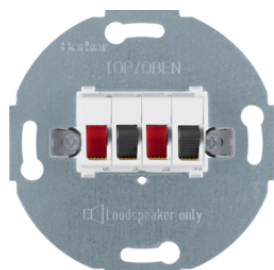

457209

Gniazdo głośnikowe pojedyncze

Opis	Opak.	Nr katalogowy	GrRab	Cena
one.platform Mechanizm gniazda głośnikowego stereofonicznego 1-kr, biały	10	457209	BER	60,00 zł/szt.
one.platform Mechanizm gniazda głośnikowego stereofonicznego 1-kr, antracyt	10	457205	BER	60,00 zł/szt.