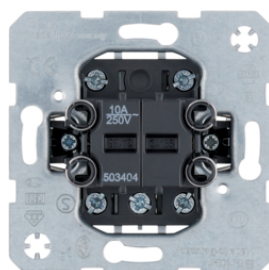

503404

Łącznik grupowy przyciskowy wieloklawiszowy

Opis	Opak.	Nr katalogowy	GrRab	Cena
mechanizmy; Łącznik wieloklawiszowy grupowy	10	503404	BER	60,50 zł/szt.