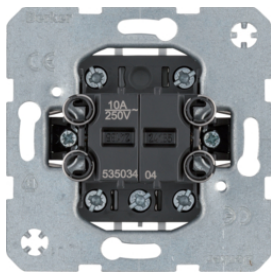

535031

Łącznik 1-klawiszowy przyciskowy

Opis	Opak.	Nr katalogowy	GrRab	Cena
one.platform Łącznik 1-klawiszowy przyciskowy, zestyk zwierny	10	535031	BER	15,30 zł/szt.
one.platform Łącznik 1-klawiszowy przyciskowy, zestyk zmienny	10	535036	BER	21,30 zł/szt.
one.platform Łącznik 1-klawiszowy przyc., 1 zestyk zwierny, 1 zestyk rozwierny	10	503203	BER	66,00 zł/szt.
one.platform Łącznik 1-klawiszowy 1-biegunowy, mechanizm, samozaciski	10	533031	BER	11,70 zł/szt.
one.platform Łącznik 1-klawiszowy uniwersalny (schodowy), mechanizm, samozaciski	10	533036	BER	14,50 zł/szt.
one.platform Łącznik 1-klawiszowy krzyżowy, mechanizm, samozaciski	10	533037	BER	22,70 zł/szt.
one.platform Łącznik 1-klawiszowy 2-biegunowy, mechanizm, samozaciski	10	533032	BER	27,40 zł/szt.
one.platform Łącznik 1-klaw. 2bieg.	10	53303212	BER	35,20 zł/szt.
one.platform Łącznik 1-klawiszowy 3-biegunowy	10	53303303	BER	57,50 zł/szt.

535035

Łączniki dwuklawiszowe przyciskowe (zwierne)

Opis	Opak.	Nr katalogowy	GrRab	Cena
one.platform Łącznik 2-klawiszowy przyciskowy, 2 zestyki zwierne	10	535035	BER	22,30 zł/szt.
one.platform Łącznik 2-klaw. przyciskowy, 2 zestyki zwierne oddz. zac. wej.	10	53503503	BER	30,50 zł/szt.
one.platform Łącznik 2-klawiszowy przyc., 1 zestyk zwrotny, 1 zestyk rozwierny	10	503501	BER	46,60 zł/szt.
one.platform Łącznik 2-klaw. przyciskowy 2 x zestyk zmienny z oddz. zac. wej.	10	53503808	BER	59,00 zł/szt.
one.platform Łącznik 2-klaw. grupowy przyciskowy, 4 styki zwierne	10	53503404	BER	49,20 zł/szt.

53503808

Łącznik 2-klawiszowy przyciskowy

Opis	Opak.	Nr katalogowy	GrRab	Cena
one.platform Łącznik 2-klaw. przyciskowy 2 x zestyk zmienny z oddz. zac. wej.	10	53503808	BER	59,00 zł/szt.

53503404

Łącznik grupowy przyciskowy 2-klawiszowy