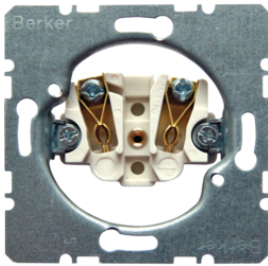

396103

Mechanizmy gniazd bez uziemienia

Opis	Opak.	Nr katalogowy	GrRab	Cena
one.platform Mechanizm gniazda bez uziemienia	10	396103	BER	8,80 zł/szt.
one.platform Mechanizm gniazda bez uziemienia, samozaciski	10	396161	BER	8,80 zł/szt.