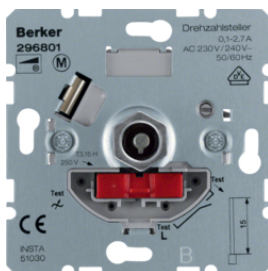

10846089

Łącznik obrotowy 3-pozycyjny

Opis	Opak.	Nr katalogowy	GrRab	Cena
Q.1/Q.3 Płytką czoł z pokrętłem do łącz 3-poz bez pozycji zerowej i nadr, biały	1	10846089	BER	19,20 zł/szt.
Q.x Płytką czoł. pokręt. do łącz. 3-poz. bez poz. zer. nadr., ant, aks	1	10846086	BER	48,60 zł/szt.
Q.x Płytką czoł. pokręt. do łącz. 3-poz. z poz. zer. nadr., ant, aks	1	10966086	BER	48,60 zł/szt.
Q.x Płytką czoł. pokręt. do łącz. 3-poz. z poz. zer. nadr. alu aks, lak	1	10966084	BER	48,60 zł/szt.
Q.x Płytką czoł. pokręt. do łącz. 3-poz. bez poz. zer. nadr. alu aks, lak	1	10846084	BER	48,60 zł/szt.