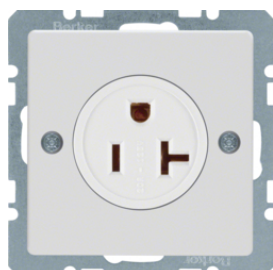

41686089

Gniazdo z uzziemieniem standard USA/KANADA NEMA 5-20 R

Opis	Opak.	Nr katalogowy	GrRab	Cena
Q.1/Q.3 Gniazdo z uzziemieniem standard USA/KANADA NEMA 5-20 R, biały	10	41686089	BER	133,00 zł/szt.
Q.1/Q.3 Gniazdo z uz. standard USA/KANADA NEMA 5-20 R, ant, aks lak	10	41686086	BER	123,00 zł/szt.
Q.x Gniazdo z uz. standard USA/KANADA NEMA 5-20 R, alu aks, lak	10	41686084	BER	144,00 zł/szt.