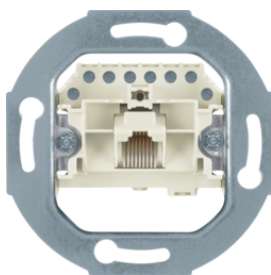

WUZ671

534538

Gniazdo przyłączeniowe UAE 8-biegunowe

Opis	Opak.	Nr katalogowy	GrRab	Cena
one.platform Mechanizm gniazda telefonicznego UAE 1-kr (RJ11, RJ12, RJ45) kat. 3		534538	BER	42,80 zł/szt.

455401

Gniazdo przyłączeniowe UAE 8-biegunowe ekranowane