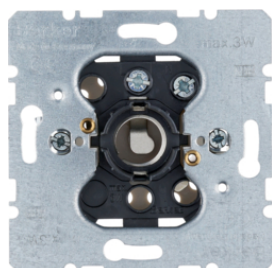

53513102

Sygnalizator świetlny E14

Opis	Opak.	Nr katalogowy	GrRab	Cena
one.platform Sygnalizator świetlny E14	1	53513102	BER	29,90 zł/szt.