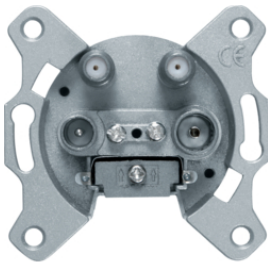

459410

Gniazda RTV-SAT

Opis	Opak.	Nr katalogowy	GrRab	Cena
one.platform Mech. gn. RTV-SAT końcowego	1	53455311	BER	63,50 zł/szt.
one.platform Mech. gn. RTV-SAT przelotowego	1	53455321	BER	65,00 zł/szt.
one.platform Mech. gn. RTV 2xSAT końcowego	1	53455331	BER	89,00 zł/szt.
one.platform Mechanizm gniazda RTV 2xSAT końcowego 4-wyj., zaciski śrubowe	10	459410	BER	109,00 zł/szt.

Gniazda antenowe do sieci kablowych końcowe

Opis	Opak.	Nr katalogowy	GrRab	Cena
one.platform Mechanizm gniazda szerokopasmowego 2F RTV (UPC, Vectra)	1	53455111	BER	85,50 zł/szt.
one.platform Mech. gn. multimedialnego 3F DATA (Vectra)	1	53455121	BER	87,50 zł/szt.
one.platform Mech. gn. multimedialnego 3F DATA (UPC)	1	53455131	BER	87,50 zł/szt.