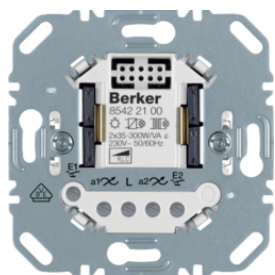

85421100

Ściemniacz przyciskowy

Opis	Opak.	Nr katalogowy	GrRab	Cena
one.platform Ściemniacz przyciskowy, mechanizm	1	85421100	BER	305,00 zł/szt.

85421200

Uniwersalny ściemniacz przyciskowy 1-krotny

Opis	Opak.	Nr katalogowy	GrRab	Cena
one.platform Uniwersalny ściemniacz przyciskowy pojedynczy, mechanizm	1	85421200	BER	445,00 zł/szt.