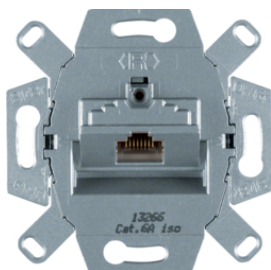

4586

Gniazdo przyłączeniowe UAE 8-biegunowe ekranowane kat.6a iso

Opis	Opak.	Nr katalogowy	GrRab	Cena
one.platform Mechanizm gniazda komputerowego UAE 1-kr (RJ45), ekran., kat.6a iso	10	4586	BER	79,50 zł/szt.