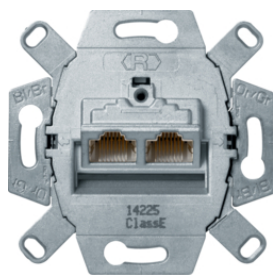

455501

Gniazdo przyłączeniowe UAE 8/8-biegunowe ekranowane

Opis	Opak.	Nr katalogowy	GrRab	Cena
one.platform Mechanizm gniazda komp. UAE 2-kr (RJ45), ekranowane, kat.6, klasa E	10	455501	BER	85,50 zł/szt.
one.platform Mechanizm gniazda komputerowego UAE 2-kr (RJ45), ekranowane kat. 5e	1	534555	BER	90,00 zł/szt.