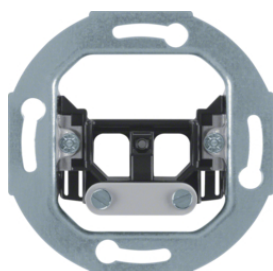

4470

Przyłącze kablowe

Opis	Opak.	Nr katalogowy	GrRab	Cena
one.platform Przyłącze kablowe, mechanizm, bez zacisków przyłączeniowych	10	4470	BER	25,30 zł/szt.

4468

Przyłącze kablowe ze zwiększonym miejscem