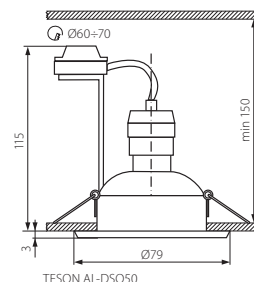

TESON AL-DSO50

TESON AL-DLS50

TESON AL-DSO50

TESON AL-DLS50

► obudowa: odlew stopu aluminium

► casing: aluminum alloy cast

Kanlux			
TESON AL-DSO50	07372	aluminium / aluminum	100
TESON AL-DLS50	07373	aluminium / aluminum	112

--	--	--	--	--	--	--	--	--	--	--	--	--	--	--	--

TESON AL-DT

TESON AL-DTO50

TESON AL-DTL50

TESON AL-DTO50

TESON AL-DTL50

► obudowa: odlew stopu aluminium

► casing: aluminum alloy cast

Kanlux			
TESON AL-DTO50	07370	aluminium / aluminum	118
TESON AL-DTL50	07371	aluminium / aluminum	130

--	--	--	--	--	--	--	--	--	--	--	--	--	--