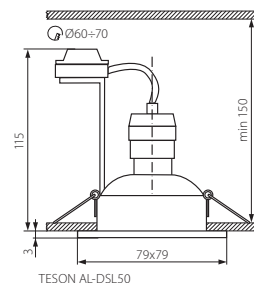

TESON AL-DSO50

TESON AL-DLS50

TESON AL-DSO50

TESON AL-DLS50

► obudowa: odlew stopu aluminium

► casing: aluminum alloy cast

Kanlux			
TESON AL-DSO50	07372	aluminium / aluminum	100
TESON AL-DLS50	07373	aluminium / aluminum	112

--	--	--	--	--	--	--	--	--	--	--	--	--	--	--	--

TESON AL-DT

TESON AL-DTO50

TESON AL-DTL50

TESON AL-DTO50

TESON AL-DTL50

► obudowa: odlew stopu aluminium

► casing: aluminum alloy cast

Kanlux			
TESON AL-DTO50	07370	aluminium / aluminum	118
TESON AL-DTL50	07371	aluminium / aluminum	130

--	--	--	--	--	--	--	--	--	--	--	--	--	--