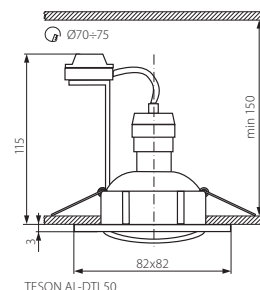

TESON AL-DSO50

TESON AL-DLS50

TESON AL-DSO50

TESON AL-DLS50

► obudowa: odlew stopu aluminium

► casing: aluminum alloy cast

Kanlux			
TESON AL-DSO50	07372	aluminium / aluminum	100
TESON AL-DLS50	07373	aluminium / aluminum	112

--	--	--	--	--	--	--	--	--	--	--	--	--	--	--	--

TESON AL-DT

TESON AL-DTO50

TESON AL-DTL50

TESON AL-DTO50

TESON AL-DTL50

► obudowa: odlew stopu aluminium

► casing: aluminum alloy cast

Kanlux			
TESON AL-DTO50	07370	aluminium / aluminum	118
TESON AL-DTL50	07371	aluminium / aluminum	130

--	--	--	--	--	--	--	--	--	--	--	--	--	--