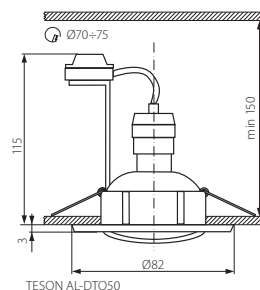

TESON AL-DSO50

TESON AL-DLS50

TESON AL-DSO50

TESON AL-DLS50

► obudowa: odlew stopu aluminium

► casing: aluminum alloy cast

Kanlux			
TESON AL-DSO50	07372	aluminium / aluminum	100
TESON AL-DLS50	07373	aluminium / aluminum	112

--	--	--	--	--	--	--	--	--	--	--	--	--	--	--	--

TESON AL-DT

TESON AL-DTO50

TESON AL-DTL50

TESON AL-DTO50

TESON AL-DTL50

► obudowa: odlew stopu aluminium

► casing: aluminum alloy cast

Kanlux			
TESON AL-DTO50	07370	aluminium / aluminum	118
TESON AL-DTL50	07371	aluminium / aluminum	130

--	--	--	--	--	--	--	--	--	--	--	--	--	--