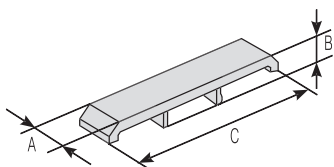

Ostona  
Cover

Nr kat. - kolor / No. Cat. - Colour			
Szary / Grey ●	<b>17 900 302</b>	<b>17 927 302</b>	—
Żółty / Yellow ●	—	—	<b>84 926 004</b>
Wymiary zewnętrzne / Dimensions			
Szerokość / Width (A)	20 mm	10 mm	8 mm
Wysokość / Height (B)	40 mm	40 mm	38 mm
Długość / Length (C)	45 mm	45 mm	44 mm
Masa / Weight	4 g	2 g	8 g
Opakowanie zbiorcze / Collective package	50 szt.	50 szt.	5 szt.
Przeznaczenie / Purposes	TS 35, TS 32	TS 35, TS 32	Ostona dla ZSG 1-70.0/95.0/120.0/240.0 oraz wersji V i W The cover for series ZSG 1-70.0/95.0/120.0/240.0 and series V and W

**OS2.5**

Ostona  
Cover **OS4.0**

Ostona  
Cover

Nr kat. - kolor / No. Cat. - Colour		
Żółty / Yellow ●	<b>17 221 304</b>	<b>17 321 304</b>
Wymiary zewnętrzne / Dimensions		
Szerokość / Width (A)	6 mm	6 mm
Wysokość / Height (B)	5 mm	5 mm
Długość / Length (C)	29 mm	29 mm
Masa / Weight	0.3 g	0.3 g
Opakowanie zbiorcze / Collective package	25 szt.	25 szt.
Przeznaczenie / Purposes	Ostona do serii NOWA-ZSG1-2.5N The cover for series NOWA-ZSG1-2.5N	Ostona do serii NOWA-ZSG1-2.5N The cover for series NOWA-ZSG1-2.5N