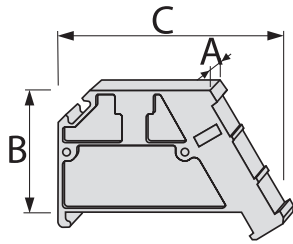

Trzymacz  
End bracketed

Nr kat. - kolor / No. Cat. - Colour		
Szary / Grey ●	<b>17 910 312</b>	<b>17 940 312</b>
Wymiary zewnętrzne / Dimensions		
Szerokość / Width (A)	8 mm	10 mm
Wysokość / Height (B)	28 mm	41 mm
Długość / Length (C)	47 mm	54 mm
Masa / Weight	8 g	15 g
Opakowanie zbiorcze / Collective package	50 szt.	50 szt.
Przeznaczenie / Purposes	TS 35	TS 35

**KU1**

Trzymacz  
End bracketed **KU2**

Trzymacz  
End bracketed **KU3**

Trzymacz  
End bracketed

Nr kat. - kolor / No. Cat. - Colour			
Szary / Grey ●	<b>84 019 002</b>	<b>84 033 002</b>	<b>84 044 002</b>
Żółty / Yellow ●	<b>84 019 004</b>	<b>84 033 004</b>	<b>84 044 004</b>
Wymiary zewnętrzne / Dimensions			
Szerokość / Width (A)	8 mm	10 mm	10 mm
Wysokość / Height (B)	38 mm	47 mm	26 mm
Długość / Length (C)	44 mm	44 mm	44 mm
Masa / Weight	8 g	13 g	5 g
Opakowanie zbiorcze / Collective package	25 szt.	25 szt.	25 szt.
Przeznaczenie / Purposes	TS 32, TS 35	TS 32, TS 35	TS 35

**T914**

Przekładka  
Spacer **T922**

Przekładka  
Spacer

Nr kat. - kolor / No. Cat. - Colour		
Szary / Grey ●	<b>17 914 302</b>	<b>17 922 302</b>
Wymiary zewnętrzne / Dimensions		
Szerokość / Width (A)	1 mm	1.5 mm
Wysokość / Height (B)	72 mm	72 mm
Długość / Length (C)	75 mm	75 mm
Masa / Weight	4.4 g	3.2 g
Opakowanie zbiorcze / Collective package	25 szt.	25 szt.
Przeznaczenie / Purposes	TS 35 (Przekładka dla ZUW 2-4.0) TS 35 (Spacer for ZUW 2-4.0)	TS 35