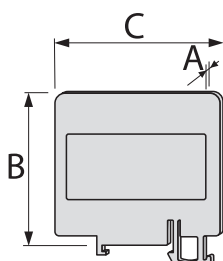

Trzymacz  
End bracketed

Nr kat. - kolor / No. Cat. - Colour		
Szary / Grey ●	<b>17 910 312</b>	<b>17 940 312</b>
Wymiary zewnętrzne / Dimensions		
Szerokość / Width (A)	8 mm	10 mm
Wysokość / Height (B)	28 mm	41 mm
Długość / Length (C)	47 mm	54 mm
Masa / Weight	8 g	15 g
Opakowanie zbiorcze / Collective package	50 szt.	50 szt.
Przeznaczenie / Purposes	TS 35	TS 35

**KU1**

Trzymacz  
End bracketed **KU2**

Trzymacz  
End bracketed **KU3**

Trzymacz  
End bracketed

Nr kat. - kolor / No. Cat. - Colour			
Szary / Grey ●	<b>84 019 002</b>	<b>84 033 002</b>	<b>84 044 002</b>
Żółty / Yellow ●	<b>84 019 004</b>	<b>84 033 004</b>	<b>84 044 004</b>
Wymiary zewnętrzne / Dimensions			
Szerokość / Width (A)	8 mm	10 mm	10 mm
Wysokość / Height (B)	38 mm	47 mm	26 mm
Długość / Length (C)	44 mm	44 mm	44 mm
Masa / Weight	8 g	13 g	5 g
Opakowanie zbiorcze / Collective package	25 szt.	25 szt.	25 szt.
Przeznaczenie / Purposes	TS 32, TS 35	TS 32, TS 35	TS 35

**T914**

Przekładka  
Spacer **T922**

Przekładka  
Spacer

Nr kat. - kolor / No. Cat. - Colour		
Szary / Grey ●	<b>17 914 302</b>	<b>17 922 302</b>
Wymiary zewnętrzne / Dimensions		
Szerokość / Width (A)	1 mm	1.5 mm
Wysokość / Height (B)	72 mm	72 mm
Długość / Length (C)	75 mm	75 mm
Masa / Weight	4.4 g	3.2 g
Opakowanie zbiorcze / Collective package	25 szt.	25 szt.
Przeznaczenie / Purposes	TS 35 (Przekładka dla ZUW 2-4.0) TS 35 (Spacer for ZUW 2-4.0)	TS 35

**OS6.0**

Ostona  
Cover **OS10.0**

Ostona  
Cover

Nr kat. - kolor / No. Cat. - Colour		
Żółty / Yellow ●	<b>17 421 304</b>	<b>17 521 304</b>
Wymiary zewnętrzne / Dimensions		
Szerokość / Width (A)	8 mm	10 mm
Wysokość / Height (B)	5 mm	5 mm
Długość / Length (C)	32 mm	32 mm
Masa / Weight	0.5 g	0.63 g
Opakowanie zbiorcze / Collective package	25 szt.	25 szt.
Przeznaczenie / Purposes	Ostona do serii NOWA-ZSG1-6.0N The cover for series NOWA-ZSG1-6.0	Ostona do serii NOWA-ZSG1-10.0N The cover for series NOWA-ZSG1-10.0N