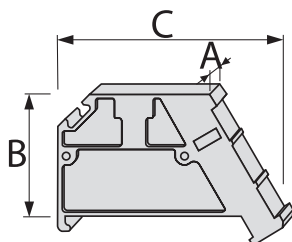

Osprzęt do złączy szynowych · Przekładki, płytki krańcowe, oznaczniki
Accessories of universal terminal blocks · Spacers, end brackets, markers, covers

T910