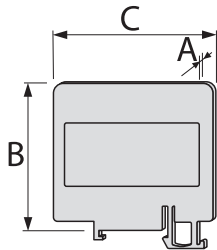

**T911**

Przekładka  
Spacer **T912**

Przekładka  
Spacer **T924**

Przekładka  
Spacer

Nr kat.- kolor / No. Cat.- Colour			
Szary / Grey ●	<b>17 911 302</b>	<b>17 912 302</b>	<b>17 924 302</b>
Wymiary zewnętrzne / Dimensions			
Szerokość / Width (A) Wysokość / Height (B) Długość / Length (C)	2.5 mm 37 mm 44 mm	2.5 mm 47 mm 46 mm	5 mm 70 mm 150 mm
Masa / Weight	4 g	4 g	2 g
Opakowanie zbiorcze / Collective package	25 szt.	25 szt.	25 szt.
Przeznaczenie / Purposes	Przekładka na TS 35, TS 32 do złączki ZSG1-2.5	Przekładka na TS 35, TS 32 do złączki ZSG1-4.0/6.0/10.0	Przekładka dla ZSG1-70.0/95.0/120.0/240.0 Spacer for ZSG1-70.0/95.0/120.0/240.0

**T923**

Pokrywa  
Cover **T925**

Przekładka  
Spacer

Nr kat.- kolor / No. Cat.- Colour		
Szary / Grey ●	<b>17 923 302</b>	<b>17 925 302</b>
Wymiary zewnętrzne / Dimensions		
Szerokość / Width (A) Wysokość / Height (B) Długość / Length (C)	1.5 mm 58 mm 32 mm	1.5 mm 44 mm 37 mm
Masa / Weight	1.5 g	2.5 g
Opakowanie zbiorcze / Collective package	25 szt.	25 szt.
Przeznaczenie / Purposes	Pokrywa do złączki z serii standardowej ZSG1-35.0 The cover for connector of standard series ZSG1-35.0	Pokrywa do złączki z serii standardowej ZSG1-16.0 The cover for connector of standard series ZSG1-16.0

**T928**

Pokrywa  
Cover **T929**

Pokrywa  
Cover

Nr kat.- kolor / No. Cat.- Colour		
Szary / Grey ●	<b>17 928 302</b>	<b>17 929 302</b>
Wymiary zewnętrzne / Dimensions		
Szerokość / Width (A) Wysokość / Height (B) Długość / Length (C)	1.5 mm 23 mm 41.5 mm	1.5 mm 28 mm 46.5 mm
Masa / Weight	4 g	4 g
Opakowanie zbiorcze / Collective package	25 szt.	25 szt.
Przeznaczenie / Purposes	Pokrywa do serii NOWA ZSG1-2.5N, ZSG1-4.0N The spacer for series NOWA ZSG1-2.5N, ZSG1-4.0N	Pokrywa do serii NOWA ZSG1-6.0N, ZSG1-10.0N The spacer for series NOWA ZSG1-6.0N, ZSG1-10.0N