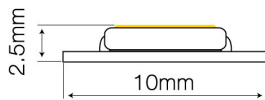

Kod produktu: 241659 EAN: 5901583241659

LED line® Taśma 150 SMD5050 24V RGB 7,2W

Opis produktu

Prezentowana taśma LED line® emituje kolory w paletcie barw RGB. Produkt przeszedł badania w Centrum Badań i Pomiarów Światła LED line®, na podstawie których zostały przygotowane miarodajne pliki fotometryczne. Szpulka o określonej długości taśmy LED.: 5m

Prezentowana taśma LED line® emituje kolory w paletcie barw RGB.

Produkt przeszedł badania w Centrum Badań i Pomiarów Światła LED line®, na podstawie których zostały przygotowane miarodajne pliki fotometryczne.

Nazwa parametru	Wartość
Barwa światła	RGB
Długość fali	620, 520, 465nm
Moc (metr)	7,2 W
Prąd (metr)	0,3 A
Ilość metrów na rolce	5 m
Czas nagrzewania lampy do 60%	1 s
Współczynnik zachowania strumienia świetlnego	>0,7
Masa produktu z opakowaniem	127 g
Opakowanie zbiorcze	75 szt.
Waga opakowania zbiorczego [kg]	9,53
Napięcie zasilania, rodzaj napięcia zasilania	24 DC
Kąt świecenia	120 °
Klasa szczelności IP	20
Typ diody	SMD5050
Ilość diod (metr)	30 SMD
Nieściemialna	TAK
Kompatybilny typ ściemniacza	PWM
Laminat (kolor)	Biały
Laminat (grubość)	2
Sekcja cięcia	16,7 cm
Typ taśmy klejącej	3M 300 LSE
Trwałość	100000 h
Ilość cykli włącz/wyłącz	50000
Wysokość	2,5 mm
Klasa ochrony przed porażeniem elektrycznym	III
Temperatura pracy	-20/+45 °C
Do zastosowań wewnątrz pomieszczeń	TAK
Gwarancja (lata)	5
Szerokość	10 mm
Minimalna ilość zakupu	5

Nazwa parametru	Wartość
Kod produktu	241659

Luminous [cd/klm]

Opakowanie zbiorcze

Ilość szt/ taśmy w metrach	100
Szerokość [mm]	340
Wysokość [mm]	280
Długość [mm]	440
Waga [kg]	0,13
Objętość [m3]	0,042

Europaleta