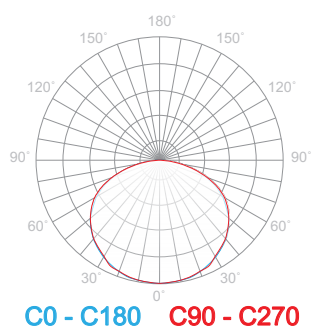

Kod produktu: 241659 EAN: 5901583241659

LED line® Taśma 150 SMD5050 24V RGB 7,2W

Opis produktu

Prezentowana taśma LED line® emituje kolory w paletcie barw RGB. Produkt przeszedł badania w Centrum Badań i Pomiarów Światła LED line®, na podstawie których zostały przygotowane miarodajne pliki fotometryczne. Szpulka o określonej długości taśmy LED.: 5m

Nazwa parametru	Wartość
Barwa światła	RGB
Długość fali	620, 520, 465nm
Moc (metr)	7,2 W
Prąd (metr)	0,3 A
Ilość metrów na rolce	5 m
Czas nagrzewania lampy do 60%	1 s
Współczynnik zachowania strumienia świetlnego	>0,7
Masa produktu z opakowaniem	127 g
Opakowanie zbiorcze	75 szt.
Waga opakowania zbiorczego [kg]	9,53
Napięcie zasilania, rodzaj napięcia zasilania	24 DC
Kąt świecenia	120 °
Klasa szczelności IP	20
Typ diody	SMD5050
Ilość diod (metr)	30 SMD
Nieściemialna	TAK
Kompatybilny typ ściemniacza	PWM
Laminat (kolor)	Biały
Laminat (grubość)	2
Sekcja cięcia	16,7 cm
Typ taśmy klejącej	3M 300 LSE
Trwałość	100000 h
Ilość cykli włącz/wyłącz	50000
Wysokość	2,5 mm
Klasa ochrony przed porażeniem elektrycznym	III
Temperatura pracy	-20/+45 °C
Do zastosowań wewnątrz pomieszczeń	TAK
Gwarancja (lata)	5
Szerokość	10 mm
Minimalna ilość zakupu	5

Nazwa parametru	Wartość
Kod produktu	241659

Luminous [cd/klm]

Opakowanie zbiorcze

Ilość szt/ taśmy w metrach	100
Szerokość [mm]	340
Wysokość [mm]	280
Długość [mm]	440
Waga [kg]	0,13
Objętość [m3]	0,042

Europaleta