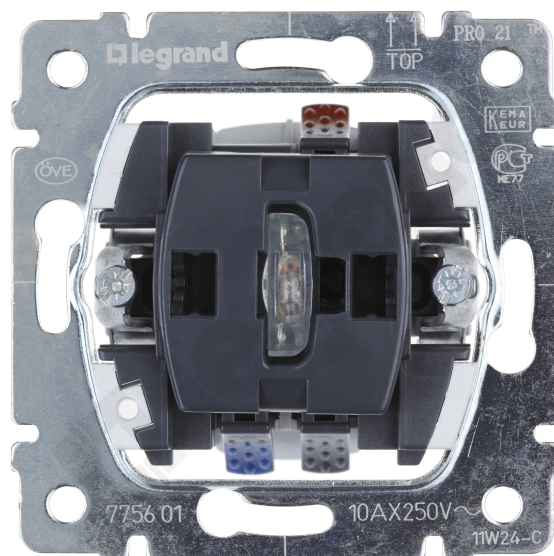

SISTENA LIFE łącznik jednobiegunowy ze wskaźnikiem przepływu prądu 10AX-250V~

ref. 775601

Cena bez VAT*:
93.37 ZŁ. / SZT.

Wartość rabatów ustala hurtownia

Charakterystyka ogólna

Sterowanie oświetleniem Sistena Life- Mechanizm z uchwytem metalowym, montaż przy pomocy pazurków lub wkrętów

- Do wyposażenia w klawisz/plakietkę i ramkę

Parametry produktu

Łączniki 10 AX - 250 V~- łącznik jednobiegunowy, ze wskaźnikiem przepływu prądu

- Wyposażony w zacisk N

- Produkt kompatybilny z lampami fluorescencyjnymi

Pliki do pobrania

[Strony katalogowe](#)

[Deklaracja UE](#)

[Deklaracja CE](#)

[Deklaracja CE](#)

[Dane techniczne](#)

*Podane ceny są cenami katalogowymi producenta dla klientów biznesowych w Polsce. Nie stanowią podstawy do utrzymywania ceny odsprzedaży.