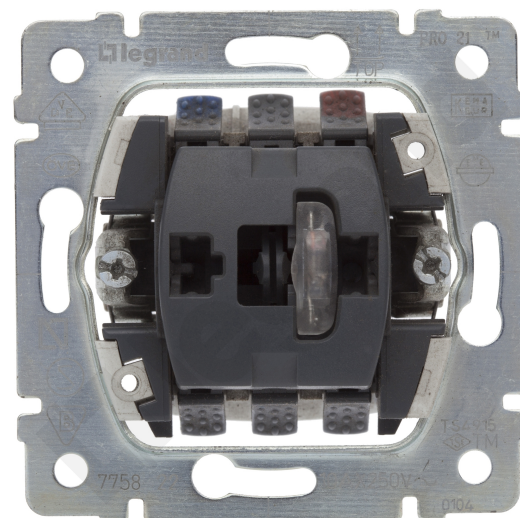

SISTENA LIFE łącznik dwubiegunowy ze wskaźnikiem przepływu prądu 10AX-250V~

ref. 775822

Cena bez VAT*:
151.46 Zł. / SZT.

Wartość rabatów ustala hurtownia

Charakterystyka ogólna

Sterowanie oświetleniem Sistena Life- Mechanizm z uchwytem metalowym, montaż przy pomocy pazurków lub wkrętów

- Do wyposażenia w klawisz/plakietkę i ramkę

Parametry produktu

Łączniki 10 AX - 250 V~- łącznik dwubiegunowy (2P) ze wskaźnikiem przepływu prądu

- Wyposażony w zacisk N

- Dostarczany z pomarańczową neonówką 1,0 mA nr.ref. 7758 97