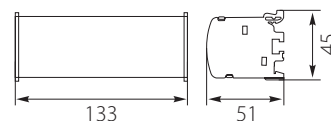

Blok rozdzielczy BRZ-2X15 / BRZ-2X15 Terminal block

BRZ-2X15

Nr kat. / Cat No.	Symbol	Kolor / Colour	Mocowanie / Mounting	Starfix Ilość otworów / średnica Holes quantity / diameter	Waga [kg] / Weight [kg]	Ilość [szt.] / Quantity [pcs.]
49.615	BRZ-2X15	szary +niebieski / grey +blue	na szynę TH 35 lub do powierzchni płaskich / to TH 35 rails or to flat surfaces	2x [11 x Ø5.3 (1.5-6 mm ²)] 2x [2 x Ø7.5 (6-16 mm ²)] 2x [2 x Ø8.3 (10-16 mm ²)] Giętkie przewody / Flexible wires Ilość otworów / średnica Holes quantity / diameter 2x [11 x Ø5.3 (2.5-6 mm ²)] 2x [2 x Ø7.5 (10-25 mm ²)] 2x [2 x Ø8.3 (10-35 mm ²)]	0,18	1

Blok rozdzielczy BRZ-4X7 / BRZ-4X7 Terminal block

BRZ-4X7

Nr kat. / Cat No.	Symbol	Kolor / Colour	Mocowanie / Mounting	Starfix Ilość otworów / średnica Holes quantity / diameter	Waga [kg] / Weight [kg]	Ilość [szt.] / Quantity [pcs.]
49.717	BRZ-4X7	szary +niebieski / grey +blue	na szynę TH 35 lub do powierzchni płaskich / to TH 35 rails or to flat surfaces	4x [5 x Ø5.3 (1.5-6 mm ²)] 4x [2 x Ø7.5 (6-16 mm ²)] Giętkie przewody / Flexible wires Ilość otworów / średnica Holes quantity / diameter 4x [5 x Ø5.3 (2.5-6 mm ²)] 4x [2 x Ø7.5 (10-25 mm ²)]	0,19	1

Blok rozdzielczy BRZ-4X15 / BRZ-4X15 Terminal block

BRZ-4X15

Nr kat. / Cat No.	Symbol	Kolor / Colour	Mocowanie / Mounting	Starfix Ilość otworów / średnica Holes quantity / diameter	Waga [kg] / Weight [kg]	Ilość [szt.] / Quantity [pcs.]
49.715	BRZ-4X15	szary +niebieski / grey +blue	na szynę TH 35 lub do powierzchni płaskich / to TH 35 rails or to flat surfaces	4x [11 x Ø5.3 (1.5-6 mm ²)] 4x [2 x Ø7.5 (6-16 mm ²)] 4x [2 x Ø8.3 (10-16 mm ²)] Giętkie przewody / Flexible wires Ilość otworów / średnica Holes quantity / diameter 4x [11 x Ø5.3 (2.5-6 mm ²)] 4x [2 x Ø7.5 (10-25 mm ²)] 4x [2 x Ø8.3 (10-35 mm ²)]	0,38	1