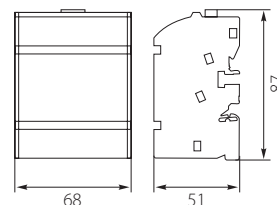

Blok rozdzielczy BRZ-2X15 / BRZ-2X15 Terminal block

BRZ-2X15

Nr kat. / Cat No.	Symbol	Kolor / Colour	Mocowanie / Mounting	Starfix Ilość otworów / średnica Holes quantity / diameter	Waga [kg] / Weight [kg]	Ilość [szt.] / Quantity [pcs.]
49.615	BRZ-2X15	szary +niebieski / grey +blue	na szynę TH 35 lub do powierzchni płaskich / to TH 35 rails or to flat surfaces	2x [11 x Ø5.3 (1.5-6 mm ²)] 2x [2 x Ø7.5 (6-16 mm ²)] 2x [2 x Ø8.3 (10-16 mm ²)] Giętkie przewody / Flexible wires Ilość otworów / średnica Holes quantity / diameter 2x [11 x Ø5.3 (2.5-6 mm ²)] 2x [2 x Ø7.5 (10-25 mm ²)] 2x [2 x Ø8.3 (10-35 mm ²)]	0,18	1

Dodatkowe informacje / Additional information

Klapka / Flap	Składana obudowa / Folding housing	Izolowane listwy / Insulated strips	Spełnia normy / Meet the standard	lpk	Uni	In
Uchylna klapka / Foldable flap	Tak / Yes	Tak / Yes	EN 55014-1:2006+A2:2011; EN 55014-2:2015; EN 61000-3-2:2014; EN 61000-3-3:2013	20 kA	500V	125A 40°C

Blok rozdzielczy BRZ-4X7 / BRZ-4X7 Terminal block

BRZ-4X7

Nr kat. / Cat No.	Symbol	Kolor / Colour	Mocowanie / Mounting	Starfix Ilość otworów / średnica Holes quantity / diameter	Waga [kg] / Weight [kg]	Ilość [szt.] / Quantity [pcs.]
49.717	BRZ-4X7	szary +niebieski / grey +blue	na szynę TH 35 lub do powierzchni płaskich / to TH 35 rails or to flat surfaces	4x [5 x Ø5.3 (1.5-6 mm ²)] 4x [2 x Ø7.5 (6-16 mm ²)] Giętkie przewody / Flexible wires Ilość otworów / średnica Holes quantity / diameter 4x [5 x Ø5.3 (2.5-6 mm ²)] 4x [2 x Ø7.5 (10-25 mm ²)]	0,19	1