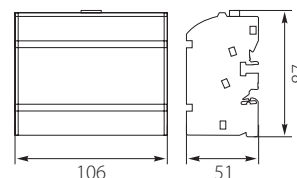

Blok rozdzielczy BRZ-4X7 / BRZ-4X7 Terminal block

BRZ-4X7

Nr kat. / Cat No.	Symbol	Kolor / Colour	Mocowanie / Mounting	Starfix Ilość otworów / średnica Holes quantity / diameter	Waga [kg] / Weight [kg]	Ilość [szt.] / Quantity [pcs.]
49.717	BRZ-4X7	szary +niebieski / grey +blue	na szynę TH 35 lub do powierzchni płaskich / to TH 35 rails or to flat surfaces	4x [5 x Ø5.3 (1.5-6 mm ²)] 4x [2 x Ø7.5 (6-16 mm ²)] Giętkie przewody / Flexible wires Ilość otworów / średnica Holes quantity / diameter 4x [5 x Ø5.3 (2.5-6 mm ²)] 4x [2 x Ø7.5 (10-25 mm ²)]	0,19	1

Blok rozdzielczy BRZ-4X11 / BRZ-4X11 Terminal block

BRZ-4X11

Nr kat. / Cat No.	Symbol	Kolor / Colour	Mocowanie / Mounting	Starfix Ilość otworów / średnica Holes quantity / diameter	Waga [kg] / Weight [kg]	Ilość [szt.] / Quantity [pcs.]
49.711	BRZ-4X11	szary +niebieski / grey +blue	na szynę TH 35 lub do powierzchni płaskich / to TH 35 rails or to flat surfaces	4x [7 x Ø5.3 (1.5-6 mm ²)] 4x [4 x Ø7.5 (6-16 mm ²)] Giętkie przewody / Flexible wires Ilość otworów / średnica Holes quantity / diameter 4x [7 x Ø5.3 (2.5-6 mm ²)] 4x [4 x Ø7.5 (10-25 mm ²)]	0,30	1

Blok rozdzielczy BRZ-4X15 / BRZ-4X15 Terminal block

BRZ-4X15

Nr kat. / Cat No.	Symbol	Kolor / Colour	Mocowanie / Mounting	Starfix Ilość otworów / średnica Holes quantity / diameter	Waga [kg] / Weight [kg]	Ilość [szt.] / Quantity [pcs.]
49.715	BRZ-4X15	szary +niebieski / grey +blue	na szynę TH 35 lub do powierzchni płaskich / to TH 35 rails or to flat surfaces	4x [11 x Ø5.3 (1.5-6 mm ²)] 4x [2 x Ø7.5 (6-16 mm ²)] 4x [2 x Ø8.3 (10-16 mm ²)] Giętkie przewody / Flexible wires Ilość otworów / średnica Holes quantity / diameter 4x [11 x Ø5.3 (2.5-6 mm ²)] 4x [2 x Ø7.5 (10-25 mm ²)] 4x [2 x Ø8.3 (10-35 mm ²)]	0,38	1