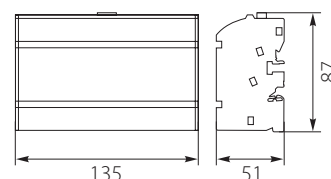

Blok rozdzielczy BRZ-4X11 / BRZ-4X11 Terminal block

BRZ-4X11

Nr kat. / Cat No.	Symbol	Kolor / Colour	Mocowanie / Mounting	Starfix Ilość otworów / średnica Holes quantity / diameter	Waga [kg] / Weight [kg]	Ilość [szt.] / Quantity [pcs.]
49.711	BRZ-4X11	szary +niebieski / grey +blue	na szynę TH 35 lub do powierzchni płaskich / to TH 35 rails or to flat surfaces	4x [7 x Ø5.3 (1.5-6 mm ²)] 4x [4 x Ø7.5 (6-16 mm ²)] Giętkie przewody / Flexible wires Ilość otworów / średnica Holes quantity / diameter 4x [7 x Ø5.3 (2.5-6 mm ²)] 4x [4 x Ø7.5 (10-25 mm ²)]	0,30	1

Blok rozdzielczy BRZ-4X15 / BRZ-4X15 Terminal block

BRZ-4X15

Nr kat. / Cat No.	Symbol	Kolor / Colour	Mocowanie / Mounting	Starfix Ilość otworów / średnica Holes quantity / diameter	Waga [kg] / Weight [kg]	Ilość [szt.] / Quantity [pcs.]
49.715	BRZ-4X15	szary +niebieski / grey +blue	na szynę TH 35 lub do powierzchni płaskich / to TH 35 rails or to flat surfaces	4x [11 x Ø5.3 (1.5-6 mm ²)] 4x [2 x Ø7.5 (6-16 mm ²)] 4x [2 x Ø8.3 (10-16 mm ²)] Giętkie przewody / Flexible wires Ilość otworów / średnica Holes quantity / diameter 4x [11 x Ø5.3 (2.5-6 mm ²)] 4x [2 x Ø7.5 (10-25 mm ²)] 4x [2 x Ø8.3 (10-35 mm ²)]	0,38	1