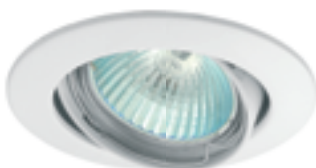

Sufitowa oprawa punktowa / Ceiling lighting point fitting

VIDI CTC-5515

VIDI CTC-5515-W