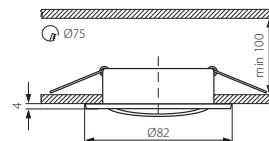

Sufitowa oprawa punktowa / Ceiling lighting point fitting

VIDI CTC-5515

VIDI CTC-5515-W

VIDI CTC-5515-AN

VIDI CTC-5515-C

VIDI CTC-5515-C/M

VIDI CTC-5515-MPC

VIDI CTC-5515-PN