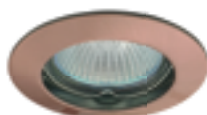

Sufitowa oprawa punktowa / Ceiling lighting point fitting

VIDI CTC-5514-W

VIDI CTC-5514-AN

VIDI CTC-5514-C

VIDI CTC-5514-C/M

VIDI CTC-5514-MPC

► obudowa: odlew stopu aluminium

► casing: aluminum alloy cast

Kanlux

VIDI CTC-5514-W

02790

biały / white

VIDI CTC-5514-AN

02795

miedź / antic

VIDI CTC-5514-C

02791

chrom / chrome

VIDI CTC-5514-C/M

02793

matowy chrom / matt chrome

VIDI CTC-5514-MPC

02812

matowo perłowy chrom / matt pearl chrome

► obudowa: odlew stopu aluminium

► casing: aluminum alloy cast

Kanlux

VIDI CTC-5515-W

02780

biały / white

VIDI CTC-5515-AN

02785