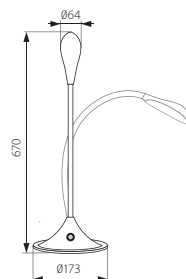

FRANCO 15LED SMD KT-B

FRANCO 15LED SMD KT-W

- ▶ podstawa, klosz: tworzywo sztuczne / wysięgnik: stop metalu
- ▶ base, shade: plastic / extension arm: metal alloy

<b>Kanlux</b>		
FRANCO 15LED SMD KT-B	22341	czarny / black
FRANCO 15LED SMD KT-W	22340	biały / white

wyposażona w sensor umieszczony w podstawie, dzięki któremu poprzez dotyk można włączyć/wyłączyć lampkę lub ustawić intensywność świecenia (3 stopnie jasności)  
equipped with a sensor located in the base, thanks to which it is possible to switch the lamp on/off or set the lighting power (3 illumination levels) by touch