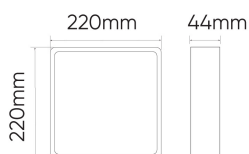

Kod produktu: 200982 EAN: 5905378200982

Ramka kwadratowa do montażu natynkowego Downlightu MOLLY 24W

Opis produktu

Nowa seria opraw typu Downlight LED to aż 32 produkty o mocy od 5W do 24W. Szeroki wybór mocy w połączeniu z ich minimalistycznym designem sprawia, że oprawy sprawdzą się w każdego rodzaju wnętrzach – od gabinetu lekarskiego, przez stylowy butik czy domowy salon.

Wszystkie modele dostępne są w wersji okrągłej i kwadratowej. Dzięki Ra>80 dają efekt zbliżony do naturalnego światła.

Materiał (obudowa)

Nazwa parametru	Wartość
Gwarancja (lata)	3
Waga	130 g
Kolor	Biały
Materiał (obudowa)	Poliwęglan

Nazwa parametru	Wartość
Długość	220 mm
Szerokość	220 mm
Wysokość	43,8 mm

Opakowanie jednostkowe

Szerokość [mm] **226**
Wysokość [mm] **48**
Długość [mm] **226**
Waga [kg] **0,2**

Opakowanie zbiorcze

Ilość szt/ taśmy w metrach **40**
Szerokość [mm] **510**
Wysokość [mm] **472**
Długość [mm] **472**
Waga [kg] **8**
Objętość [m³] **0,11361984**