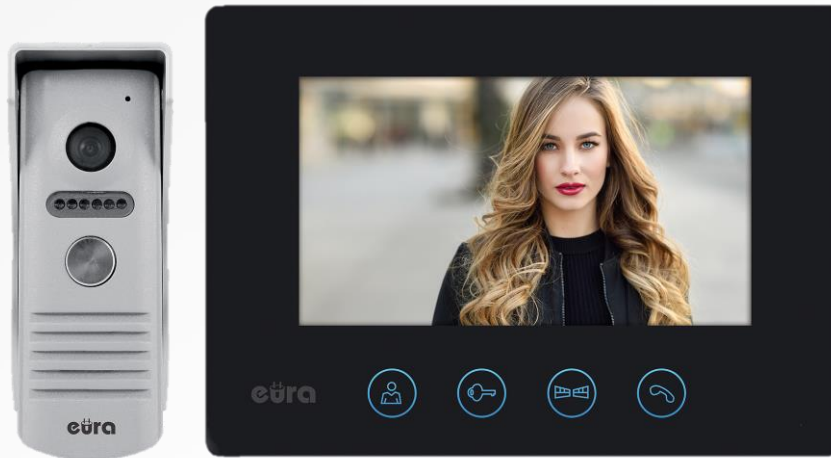

Model:

VDP-40A3 FENIKS

Indeks:

A31A141

EAN:

5905548276588

Opis:

Jednorodzinny wideodomofon VDP-40A3 FENIKS z serii Eura Connect jest idealnym rozwiązaniem dla użytkowników poszukujących urządzeń realizujących kontrolę strefy wejścia na teren posesji. Zestaw składa się z czarnego monitora VDA-40A3, kasety zewnętrznej VDA-13A3 oraz adaptera sieciowego VZA-63A3.

Monitor posiada wbudowany moduł WiFi, umożliwiając obsługę urządzenia poprzez aplikacje mobilną Eura Connect. Dzięki aplikacji możemy odebrać połączenie w dowolnym miejscu i czasie na ziemi, sterować rygłem elektromagnetycznym i automatem bramowym przy użyciu smartfona lub tabletu.

Specyfikacja techniczna:
Zestaw

System	Eura Connect
Monitor	VDA-40A3
Kaseta zewnętrzna	VDA-13A3
Zasilacz	VZA-63A3
Napięcie zasilania	12 V DC
Parametry sygnału wideo	1Vp-p 75 Ohm CCIR
Ilość przewodów łączących	4
Ilość obsługiwanych lokali	1
Ilość obsługiwanych wejść	2
Interkom	Nie
Możliwa rozbudowa	Tak
Wymiary opakowania (W x SZ x G)	265 x 270 x 125mm
Waga brutto opakowania	1300 g
Typ opakowania	Karton

Monitor

Napięcie wyjściowe dla rygła elektromagnetycznego	12 V DC
Pobór mocy monitora - czuwanie / praca	2 W / 7 W
Wielkość ekranu monitora	7"
Typ ekranu	Kolor TFT-LCD
Rozdzielczość ekranu	800 × 480 pikseli
Ekran dotykowy	Nie
Rodzaje wyjść	Wyjście 1: 12V DC 350mA Wyjście 2: N.O. 1A/ 24V DC Max
Pamięć wewnętrzna obrazów	Brak
Możliwość rejestracji filmów	Nie
Ilość melodii gongu	16
Głośnomówiący	Tak
Wbudowany moduł WiFi	Tak
Moc nadajnika WiFi	2dB
Funkcja ramki cyfrowej	Nie
Temperaturowy zakres pracy monitora	0°C ~ +40°C
Wymiary monitora (W x SZ x G)	152 x 215 x 23 mm
Waga netto monitora	431 g