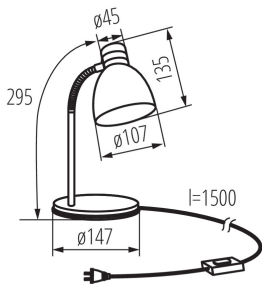

Lampka biurkowa

Seria lampek biurkowych Kanlux ZARA to żywe i ciekawe kolory, które idealnie ożywią każde biurko. Do lampek biurkowych Kanlux ZARA pasują źródła światła z trzonkiem E14 o maksymalnej mocy 40W.

DANE OGÓLNE:

Kolor: srebrny

Miejsce montażu: na podłożu

Miejsce zastosowania: wewnątrz

Minimalna odległość od oświetlanego obiektu: 0,2m

Włącznik: tak

Wymienne źródło światła: tak

Źródło światła w komplecie: nie

Długość [mm]: 147

Szerokość [mm]: 147

Wysokość [mm]: max 295

Długość kabla [m]: 1.5

DANE TECHNICZNE:

Napięcie znamionowe [V]: 220-240 AC

Częstotliwość znamionowa [Hz]: 50/60

Moc maksymalna [W]: max 40

Klasa ochronności przed porażeniem elektrycznym: II

Materiał klosza: stal

Trzonek: E14

Materiał obudowy: stal

Rodzaj przyłącza: przewód zakończony wtyczką

Oprawa ruchoma w zakresie horyzontalnym [°]: 360

Oprawa ruchoma w zakresie wertykalnym [°]: 360

Stopień IP: 20