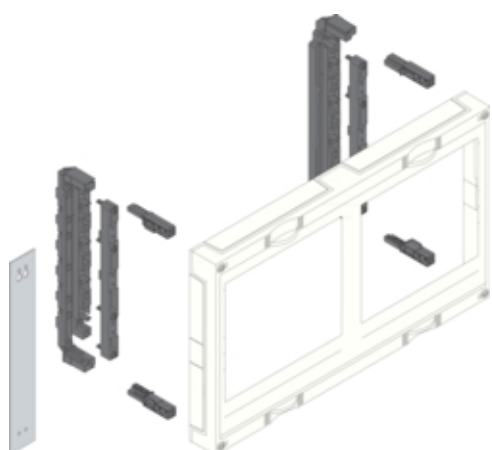

univers N Blok dla szyn zbiorczych poz. 300x500mm

UE22E4B

Konstrukcja

Liczba biegunów	4 P
Montaż	system szynowy

Konfiguracja

Wersja	NH00/000 rozłącznik bezpiecznikowy
--------	---------------------------------------

Materiał

Kolor	biały
Kolor RAL	RAL 9010
Materiał	tworzywo

Wymiary

Głębokość produktu	125 mm
Wysokość produktu	300 mm
Szerokość produktu	500 mm
Wysokość szyn zbiorczych	5 / 10 mm
Szerokość szyn zbiorczych	12 / 20 / 30 mm

Dostawa

Z osłoną	tak
----------	-----

Wyposażenie

Liczba elementów	8
Liczba pól / sekcji	2

Norma

Dyrektywa europejska WEEE	nie dotyczy
---------------------------	-------------