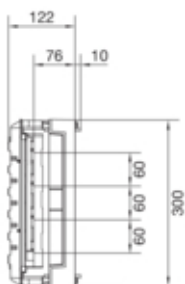

univers N Blok dla szyn zbiorczych poz. 300x500mm

UE22E4B

Konstrukcja

Liczba biegunów	4 P
Montaż	system szynowy

Konfiguracja

Wersja	NH00/000 rozłącznik bezpiecznikowy
--------	---------------------------------------

Materiał

Kolor	biały
Kolor RAL	RAL 9010
Materiał	tworzywo

Wymiary

Głębokość produktu	125 mm
Wysokość produktu	300 mm
Szerokość produktu	500 mm
Wysokość szyn zbiorczych	5 / 10 mm
Szerokość szyn zbiorczych	12 / 20 / 30 mm