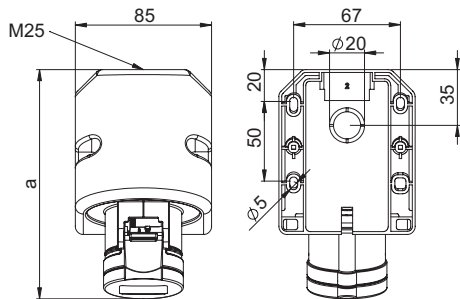

PCE

Gniazdo stałe 32A 2P+Z 230V IP44

Nr kat. **123-6**

- zaciski śrubowe
- tworzywo sztuczne: PA6
- styki: mosiężne
 - aby zamówić styki pokryte niklem należy dodać „v” np. 123-6v
- wejście od góry i od ściany

IP44 bryzgoszczelne

Connection
to the future

Wymiary:

	32 Amp		
Bieguny	3	4	5
a	155	155	157
b	106	106	111
M	25	25	25
Typy połączeń:		Zaciski śrubowe	
Przewód giętki [mm ²]		2,5-6	
Przewód sztywny [mm ²]		2,5-10	
Siła docisku [Ncm]		110 Ncm	
Waga [g]	274	291	318