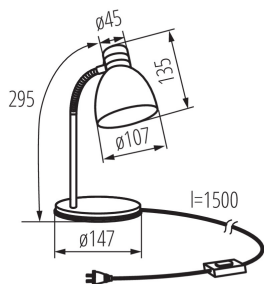

Lampka biurkowa

Seria lampek biurkowych Kanlux ZARA to żywe i ciekawe kolory, które idealnie ożywią każde biurko. Do lampek biurkowych Kanlux ZARA pasują źródła światła z trzonkiem E14 o maksymalnej mocy 40W.

DANE OGÓLNE:

Kolor: czarny

Miejsce montażu: na podłożu

Miejsce zastosowania: wewnątrz

Minimalna odległość od oświetlanego obiektu: 0,2m

Włącznik: tak

Wymienne źródło światła: tak

Źródło światła w komplecie: nie

Długość [mm]: 147

Szerokość [mm]: 147

Wysokość [mm]: max 295

Długość kabla [m]: 1.5

DANE TECHNICZNE:

Napięcie znamionowe [V]: 220-240 AC

Częstotliwość znamionowa [Hz]: 50/60

Moc maksymalna [W]: max 40

Klasa ochronności przed porażeniem elektrycznym: II

Materiał klosza: stal

Trzonek: E14

Materiał obudowy: stal

Rodzaj przyłącza: przewód zakończony wtyczką

Oprawa ruchoma w zakresie horyzontalnym [°]: 360

Oprawa ruchoma w zakresie wertykalnym [°]: 360

Stopień IP: 20