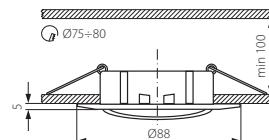

LUTO CTX-DT

LUTO CTX-DT02B-W

LUTO CTX-DT02B-AB

LUTO CTX-DT02B-C

LUTO CTX-DT02B-C/M

- ▶ obudowa: odlew stopu aluminium
- ▶ casing: aluminum alloy cast

Kanlux		
LUTO CTX-DT02B-W	02590	biały / white
LUTO CTX-DT02B-AB	02594	patynowany mosiądz / antic brass
LUTO CTX-DT02B-C	02591	chrom / chrome
LUTO CTX-DT02B-C/M	02593	matowy chrom / matt chrome