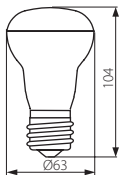

SIGO

SIGO R50 LED E14-WW  
SIGO R50 LED E14-NW

SIGO R63 LED E27-WW  
SIGO R63 LED E27-NW

SIGO R63 LED E27-WW  
SIGO R63 LED E27-NW

SIGO R50 LED E14-WW  
SIGO R50 LED E14-NW

**Kanlux**

kWh/1000h

		[W]	[lm]		[lm]	kWh/1000h	Tc [K] EUPSE ≤ 6x MacAdam
SIGO R50 LED E14-WW	22735	6	6 - 41	E14	480	6	3000
SIGO R50 LED E14-NW	22736						4000
SIGO R63 LED E27-WW	22737	8	8 - 50	E27	640	8	3000
SIGO R63 LED E27-NW	22738						4000

SIGO

SIGO R39 LED E14-WW  
SIGO R39 LED E14-NW

SIGO R39 LED E14-WW  
SIGO R39 LED E14-NW

**Kanlux**

kWh/1000h

		[W]			[lm]	kWh/1000h	Tc [K]
SIGO R39 LED E14-WW	22733	4	4 - 30	E14	320	4	3000
SIGO R39 LED E14-NW	22734						4000