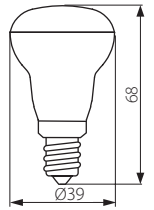

SIGO

SIGO R50 LED E14-WW  
SIGO R50 LED E14-NW

SIGO R63 LED E27-WW  
SIGO R63 LED E27-NW

SIGO R63 LED E27-WW  
SIGO R63 LED E27-NW

SIGO R50 LED E14-WW  
SIGO R50 LED E14-NW

**Kanlux**

kWh/1000h

		[W]	[lm]		[lm]	kWh/1000h	Tc [K] EUPSE ≤ 6x MacAdam
SIGO R50 LED E14-WW	22735	6	6 - 41	E14	480	6	3000
SIGO R50 LED E14-NW	22736						4000
SIGO R63 LED E27-WW	22737	8	8 - 50	E27	640	8	3000
SIGO R63 LED E27-NW	22738						4000

SIGO

SIGO R39 LED E14-WW  
SIGO R39 LED E14-NW

SIGO R39 LED E14-WW  
SIGO R39 LED E14-NW

**Kanlux**

kWh/1000h

		[W]			[lm]	kWh/1000h	Tc [K]
SIGO R39 LED E14-WW	22733	4	4 - 30	E14	320	4	3000
SIGO R39 LED E14-NW	22734						4000