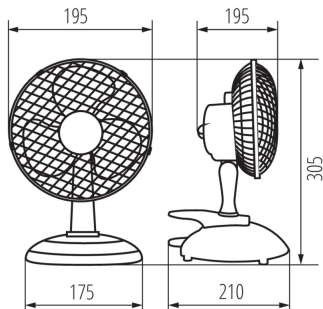

14952 VENETO-15GR

Wentylator z klipsem mocującym

DANE OGÓLNE:

Kolor: szary

Miejsce montażu: na podłożu

Miejsce zastosowania: wewnątrz

Wyłącznik: tak

Długość [mm]: 195

Szerokość [mm]: 210

Wysokość [mm]: 305

DANE TECHNICZNE:

Napięcie znamionowe [V]: 220-240 AC

Częstotliwość znamionowa [Hz]: 50/60

Moc maksymalna [W]: 15

Klasa ochronności przed porażeniem elektrycznym: II

Materiał: tworzywo sztuczne

Zakres temperatury otoczenia, na którą może być narażony wyrób [°C]: 5÷25

Rodzaj przyłącza: przewód zakończony wtyczką

Liczba biegów: 2